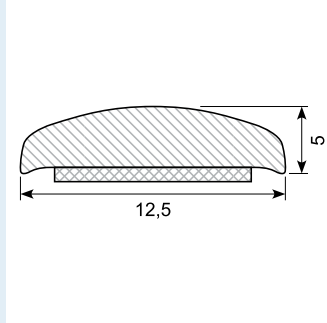

45.980K *

Material: PVC with adhesive
 Length: 340 mm
 Min. order: 1.400 pcs.
 Example fix lengths

45.980S *

Length: 25 m
 Min. order: 500 m

45.102G

Length: 25 m

45.308C / 45.308C-50 *

Material: Chrome PVC
 Length: 5 m
 45.308C-50 (50 m)
 Min. order: 300 m

45.309C / 45.309C-50 *

Material: Chrome PVC
 Length: 5 m
 45.309C-50 (50 m)
 Min. order: 300 m

45.216C-50 *

Material: Chrome PVC
 Length: 50 m
 Min. order: 300 m

45.123 *

Material: PVC gutter with adhesive
Length: 25 m
Min. order: 300 m