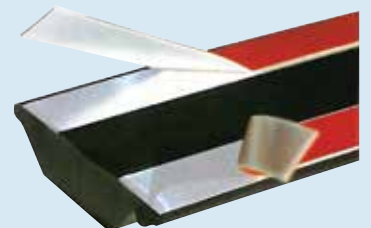

45.309C / 45.309C-50 *

Material: Chrome PVC
 Length: 5 m
 45.309C-50 (50 m)
 Min. order: 300 m

45.216C-50 *

Material: Chrome PVC
 Length: 50 m
 Min. order: 300 m

45.123 *

Material: PVC gutter with adhesive
Length: 25 m
Min. order: 300 m