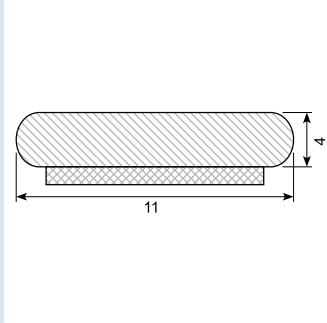

45.980K *

Material: PVC with adhesive
 Length: 340 mm
 Min. order: 1.400 pcs.
 Example fix lengths

45.980S *

Length: 25 m
 Min. order: 500 m

45.102G

Length: 25 m

45.308C / 45.308C-50 *

Material: Chrome PVC
 Length: 5 m
 45.308C-50 (50 m)
 Min. order: 300 m

45.309C / 45.309C-50 *

Material: Chrome PVC
 Length: 5 m
 45.309C-50 (50 m)
 Min. order: 300 m

45.216C-50 *

Material: Chrome PVC
 Length: 50 m
 Min. order: 300 m

45.123 *

Material: PVC gutter with adhesive
Length: 25 m
Min. order: 300 m