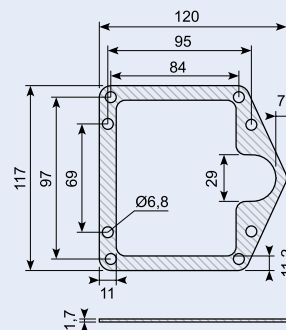

15.560JS-9

Gummipakning til 15.560JS og 15.561JS.

Gasket for 15.560JS and 15.561JS.