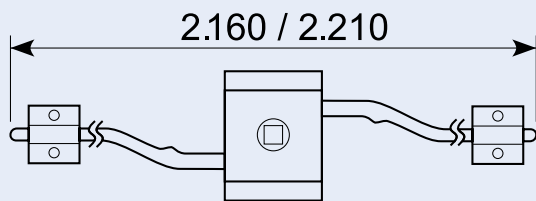

16.224HX

Stanglås til 8 mm stift, højre. Med firkantet midterlås. Komplet sæt indeholdende: Låseplade, 2 stænger og 2 snaplåse. Galvaniseret jern.

2-way rod latch (set), RH. Includes 2 guides. Yellow zinc-plated Rod: diameter 10 mm. Total length: 2160 / 2210 mm. Extra guides art. 16.224HX-R / 16.225