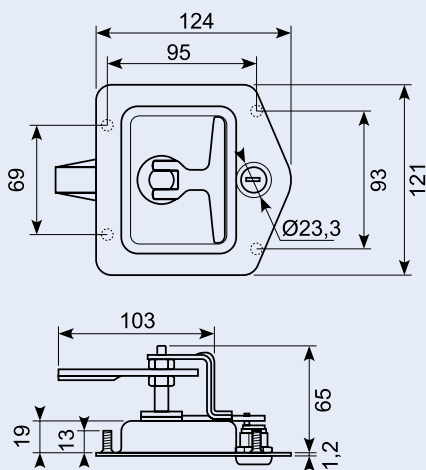

15.561JS

Rustfri T-dropgreb i skål. Med lås og nøglenummer J204. Alloy håndtag. Gevindbolte til montering.

Stainless T-drop in bowl. Alloy handle. Threaded bolts for mounting. Key number J204.