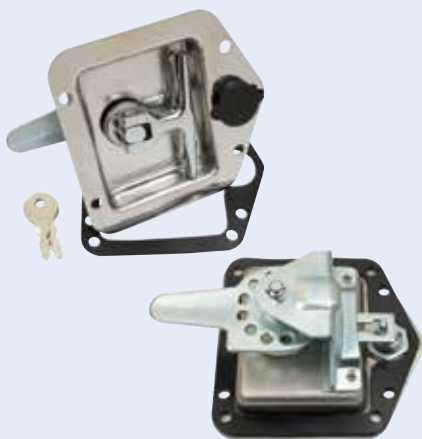

15.559J

T-drop greb i skål, rustfri uden lås og låsehul. Poleret rustfrit stål.

T-drop handle, stainless without lock and locking hole. Polished stainless steel.

15.560J-1

T-dropgreb, zinkstøbt alloy, nøgle CH545. Husk også 15.560J-1CAM.

Udgår.

T-drop handle, zinc alloy, with lock key CH545.

Please also remember 15.560J-1CAM.

15.560JS

Rustfri T-dropgreb i skål. Med lås og nøglenummer J205. Alloy håndtag.

Stainless T-drop in bowl. Alloy handle. Key number J205.

15.561JS

Rustfri T-dropgreb i skål. Med lås og nøglenummer J204. Alloy håndtag. Gevindbolte til montering.

Stainless T-drop in bowl. Alloy handle. Threaded bolts for mounting. Key number J204.

15.560JS-9

Gummipakning til 15.560JS og 15.561JS.

Gasket for 15.560JS and 15.561JS.

15.560JS-1, 15.560JS-2

Komplet nøglecylinder med cam og møtrik. To varenumre med hver sin nøglekode. Passer til 15.560JS / 15.561JS.