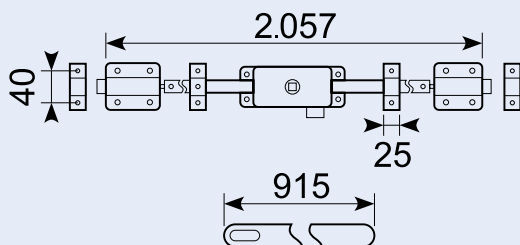

Turn lock with 2 connection
pins 580 + 705 mm. Left
model opens clockwise.
100 x 88 x 25 mm.

15.424R

Drejelås med 2
forbindelsesstænger 580
+ 705 mm. Højre model
åbnes med urets retning.
100x88x25 mm. Udgår.

Turn lock with 2 connection
pins 580 + 705 mm. Right
model opens clockwise.
100 x 88 x 25 mm.

16.221*

3-vejs stanglås komplet inkl. føringer og holdeplader, højre.
3-way rod latch complete incl. guides and keeper plate, right.

Stænger: Ø 10 mm

16.224VX

Stanglås til 8 mm stift, venstre. Med firkantet midterlås. Komplet sæt indeholdende: Låseplade, 2 stænger og 2 snaplåse. Galvaniseret jern

2-way rod latch (set), LH. Includes 2 guides. Yellow zinc-plated. Rod: diameter 10 mm. Total length: 2160 / 2210 mm. Extra guides art. 16.224HX-R / 16.225

Stænger: Ø 10 mm

16.226

3-punkt stanglås til 8 mm stift, højre. Komplet sæt indeholdende: Låseplade med tungelås samt låseblik, 2 stænger med styr og 2 snaplåse med endebeslag. Galvaniseret jern.

3-way slam system, RH. Complete set including guides, strikers, rivets and wave washers. Yellow zinc-plated. Linkage bar section: 12 x 3 mm