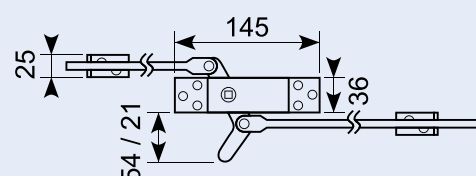

Turn lock with 2 connection
pins 580 + 705 mm. Left
model opens clockwise.
100 x 88 x 25 mm.

15.424R

Drejelås med 2
forbindelsesstænger 580
+ 705 mm. Højre model
åbnes med urets retning.
100x88x25 mm. Udgår.

Turn lock with 2 connection
pins 580 + 705 mm. Right
model opens clockwise.
100 x 88 x 25 mm.

16.221*

3-vejs stanglås komplet inkl. føringer og holdeplader, højre.
3-way rod latch complete incl. guides and keeper plate, right.

Stænger / Bars : Ø 10 mm.
Totallængde / Total length : 2.000 mm.

16.222

3-vejs stanglås komplet inkl. føringer og holdeplader, venstre.
3-way rod latch complete incl. guides and keeper plate, left.

Stænger / Bars : Ø 10 mm.
Totallængde / Total length : 2.000 mm.