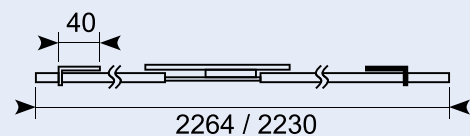

Turn lock with 2 connection
pins 580 + 705 mm. Left
model opens clockwise.
100 x 88 x 25 mm.

15.424R

Drejelås med 2
forbindelsesstænger 580
+ 705 mm. Højre model
åbnes med urets retning.
100x88x25 mm. Udgår.

Turn lock with 2 connection
pins 580 + 705 mm. Right
model opens clockwise.
100 x 88 x 25 mm.

16.221*

3-vejs stanglås komplet inkl. føringer og holdeplader, højre.
3-way rod latch complete incl. guides and keeper plate, right.

Stænger / Bars : Ø 10 mm.
Totallængde / Total length : 2.000 mm.

16.222

3-vejs stanglås komplet inkl. føringer og holdeplader, venstre.
3-way rod latch complete incl. guides and keeper plate, left.

Stænger / Bars : Ø 10 mm.
Totallængde / Total length : 2.000 mm.