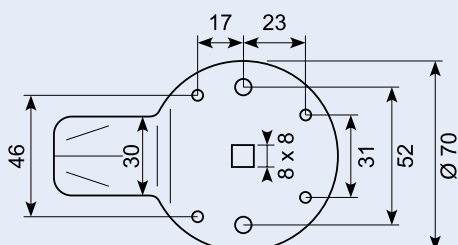

15.550X-1

Rustfri forkrøbet tunge til 15.550X. Giver 3,5 mm mere dybde.

Stainless cranked cam for 15.550 X. Provides 3.5 mm more depth.