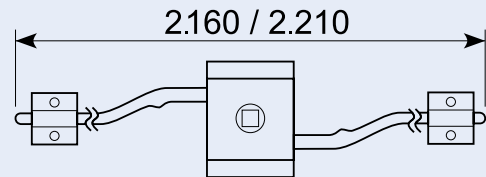

16.224VX

Stanglås til 8 mm stift, venstre. Med firkantet midterlås. Komplet sæt indeholdende: Låseplade, 2 stænger og 2 snaplåse. Galvaniseret jern

2-way rod latch (set), LH. Includes 2 guides. Yellow zinc-plated. Rod: diameter 10 mm. Total length: 2160 / 2210 mm. Extra guides art. 16.224HX-R / 16.225

Stænger: Ø 10 mm

16.226

3-punkt stanglås til 8 mm stift, højre. Komplet sæt indeholdende: Låseplade med tungelås samt låseblik, 2 stænger med styr og 2 snaplåse med endebeslag. Galvaniseret jern.

3-way slam system, RH. Complete set including guides, strikers, rivets and wave washers. Yellow zinc-plated. Linkage bar section: 12 x 3 mm