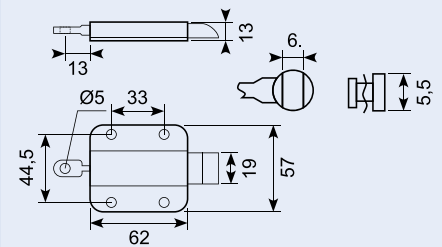

16.216MR

2-vejs
indbygningslås,
kun låsen.
Rustfri stål,
låsbar med
FS880 nøgle.

Paddle only,
locking, 2-way.
Stainless steel
with FS880
keys.

16.216ST

Trækstang til 16.216M og 16.216MR.
Længde: 915 mm.

Linkage bar for 16.216M and 16.216MR.
Length: 915 mm

16.216S

Snaplås til 16.216M. "Nose down". Quick
fit pull.

End latch for 16.216M. "Nose-down". Quick-
fit pull.

15.424L

Drejelås med 2
forbindelsesstænger 580
+ 705 mm. Venstre model
åbnes mod urets retning.
100 x 88 x 25 mm. Udgår.

Turn lock with 2 connection
pins 580 + 705 mm. Left
model opens clockwise.
100 x 88 x 25 mm.

15.424R

Drejelås med 2
forbindelsesstænger 580
+ 705 mm. Højre model
åbnes med urets retning.
100x88x25 mm. Udgår.

Turn lock with 2 connection
pins 580 + 705 mm. Right
model opens clockwise.
100 x 88 x 25 mm.

16.221*

3-vejs stanglås komplet inkl. føringer og holdeplader, højre.
3-way rod latch complete incl. guides and keeper plate, right.