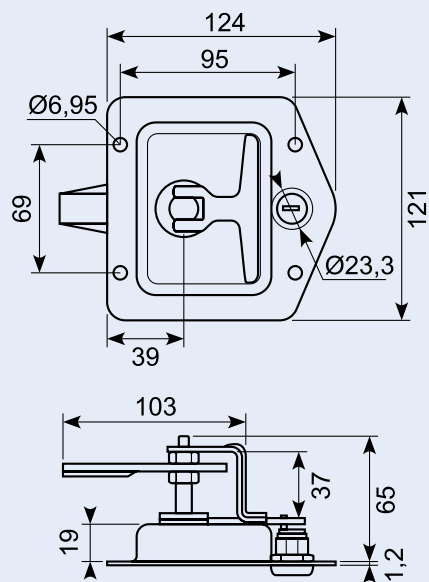

15.561JS

Rustfri T-dropgreb i skål. Med lås og nøglenummer J204. Alloy håndtag. Gevindbolte til montering.

Stainless T-drop in bowl. Alloy handle. Threaded bolts for mounting. Key number J204.

15.560JS-9

16.216MR

2-vejs
indbygningslås,
kun låsen.
Rustfri stål,
låsbar med
FS880 nøgle.

Paddle only,
locking, 2-way.
Stainless steel
with FS880
keys.

16.216ST

Trækstang til 16.216M og 16.216MR.
Længde: 915 mm.

Linkage bar for 16.216M and 16.216MR.
Length: 915 mm

Turn lock with 2 connection
pins 580 + 705 mm. Left
model opens clockwise.
100 x 88 x 25 mm.

15.424R

Drejelås med 2
forbindelsesstænger 580
+ 705 mm. Højre model
åbnes med urets retning.
100x88x25 mm. Udgår.

Turn lock with 2 connection
pins 580 + 705 mm. Right
model opens clockwise.
100 x 88 x 25 mm.

16.221*

3-vejs stanglås komplet inkl. føringer og holdeplader, højre.
3-way rod latch complete incl. guides and keeper plate, right.