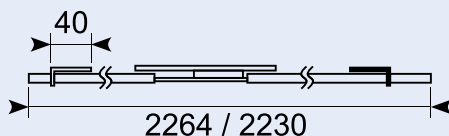

Turn lock with 2 connection
pins 580 + 705 mm. Left
model opens clockwise.
100 x 88 x 25 mm.

15.424R

Drejelås med 2
forbindelsesstænger 580
+ 705 mm. Højre model
åbnes med urets retning.
100x88x25 mm. Udgår.

Turn lock with 2 connection
pins 580 + 705 mm. Right
model opens clockwise.
100 x 88 x 25 mm.

16.221*

3-vejs stanglås komplet inkl. føringer og holdeplader, højre.
3-way rod latch complete incl. guides and keeper plate, right.