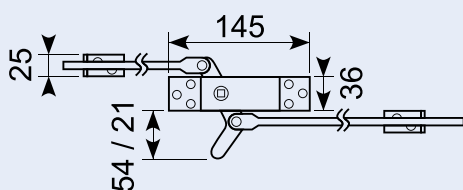

16.216S

Snaplås til 16.216M. "Nose down". Quick
fit pull.

End latch for 16.216M. "Nose-down". Quick-
fit pull.

15.424L

Drejelås med 2
forbindelsesstænger 580
+ 705 mm. Venstre model
åbnes mod urets retning.
100 x 88 x 25 mm. Udgår.

Turn lock with 2 connection
pins 580 + 705 mm. Left
model opens clockwise.
100 x 88 x 25 mm.

15.424R

Drejelås med 2
forbindelsesstænger 580
+ 705 mm. Højre model
åbnes med urets retning.
100x88x25 mm. Udgår.

Turn lock with 2 connection
pins 580 + 705 mm. Right
model opens clockwise.
100 x 88 x 25 mm.

16.221*

3-vejs stanglås komplet inkl. føringer og holdeplader, højre.
3-way rod latch complete incl. guides and keeper plate, right.

Stænger / Bars : Ø 10 mm.
Totallængde / Total length : 2.000 mm.

16.222

3-vejs stanglås komplet inkl. føringer og holdeplader, venstre.
3-way rod latch complete incl. guides and keeper plate, left.

Stænger / Bars : Ø 10 mm.
Totallængde / Total length : 2.000 mm.