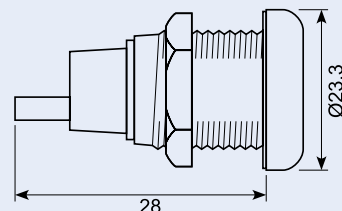

15.560JS-1, 15.560JS-2

Komplet nøglecylinder med cam og møtrik. To varenumre med hver sin nøglekode. Passer til 15.560JS / 15.561JS.

Key cylinder with keys, cam and threaded bolt. Two codes. Each code have a prod. number.