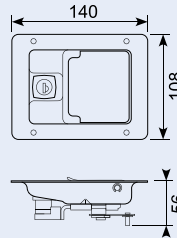

16.216MR

2-vejs
indbygningslås,
kun låsen.
Rustfri stål,
låsbar med
FS880 nøgle.

Paddle only,
locking, 2-way.
Stainless steel
with FS880
keys.

16.216ST

Trækstang til 16.216M og 16.216MR.
Længde: 915 mm.

Linkage bar for 16.216M and 16.216MR.
Length: 915 mm

16.216S

Snaplås til 16.216M. "Nose down". Quick
fit pull.

End latch for 16.216M. "Nose-down". Quick-
fit pull.

15.424L

Drejelås med 2
forbindelsesstænger 580
+ 705 mm. Venstre model
åbnes mod urets retning.
100 x 88 x 25 mm. Udgår.

Turn lock with 2 connection
pins 580 + 705 mm. Left
model opens clockwise.
100 x 88 x 25 mm.

15.424R

Drejelås med 2
forbindelsesstænger 580
+ 705 mm. Højre model
åbnes med urets retning.
100x88x25 mm. Udgår.

Turn lock with 2 connection
pins 580 + 705 mm. Right
model opens clockwise.
100 x 88 x 25 mm.

16.221*

3-vejs stanglås komplet inkl. føringer og holdeplader, højre.
3-way rod latch complete incl. guides and keeper plate, right.