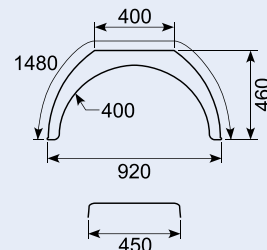

52.DK3110

Plastiskskærm, flad top med hvid kant.

Plastic, flat-topped mudguard with white border.

52.DK3115

Plastiskskærm, flad top med hvid kant.

Plastic, flat-topped mudguard with white border.

Helskærm m. hvid kant / Full mudguard with white border

Vare nr. Part no.	B mm	L mm	S mm
52.DK1615	410	1350	860
52.DK1620	450	1350	860
52.DK1635	500	1700	1100
52.DK1640	550	1700	1100
52.DK1650	550	1900	1280
52.DK1655	600	1700	1100
52.DK1665	600	1900	1280
52.DK1670	650	1900	1280
52.DK1675	430	1900	1300
52.DK1680	430	2125	1300
52.DK1685	670	2125	1340

Helskærm / Full mudguard

Vare nr. Part no.	B mm	L mm	R mm	S mm	H mm	V mm
52.DK1510	270	1300	420	840	410	60
52.DK1515	410	1350	430	840	430	60
52.DK1520	450	1350	430	860	430	60
52.DK1530	500	1620	500	1000	520	60
52.DK1545	550	1780	560	1120	570	60
52.DK1560	600	1840	580	1160	590	60
52.DK1575	430	1900	650	1300	580	75
52.DK1580	430	2125	650	1300	690	75
52.DK1585	670	2125	670	1340	680	75
52.DK1685	670	2125		1340		

52.D20130

Plastiskskærm 220 x 1.210 x 790
Singleskærm.

52.D20250

Plastiskskærm 220 x 1.500 x 350
Tandemskærm.

52.DK4175

Plastiskskærm 1.300 x 430 x 1.900

52.DK8012

Skærmholdere, sort pulverlakeret. Gods 2.5 mm.
Stay, straight, black powder-coated. Wall 2.5 mm.