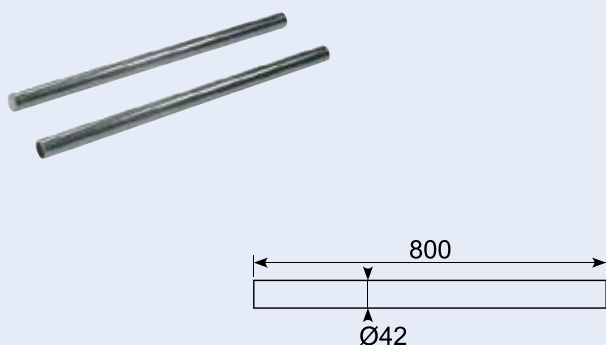

Vare nr. Part no.	B mm	L mm	S mm
52.DK1615	410	1350	860
52.DK1620	450	1350	860
52.DK1635	500	1700	1100
52.DK1640	550	1700	1100
52.DK1650	550	1900	1280
52.DK1655	600	1700	1100
52.DK1665	600	1900	1280
52.DK1670	650	1900	1280
52.DK1675	430	1900	1300
52.DK1680	430	2125	1300
52.DK1685	670	2125	1340

Helskærm / Full mudguard

Vare nr. Part no.	B mm	L mm	R mm	S mm	H mm	V mm
52.DK1510	270	1300	420	840	410	60
52.DK1515	410	1350	430	840	430	60
52.DK1520	450	1350	430	860	430	60
52.DK1530	500	1620	500	1000	520	60
52.DK1545	550	1780	560	1120	570	60
52.DK1560	600	1840	580	1160	590	60
52.DK1575	430	1900	650	1300	580	75
52.DK1580	430	2125	650	1300	690	75
52.DK1585	670	2125	670	1340	680	75
52.DK1685	670	2125		1340		

52.D20130

Plastiskskærm 220 x 1.210 x 790
Singleskærm.

52.D20250

Plastiskskærm 220 x 1.500 x 350
Tandemskærm.

52.DK4175

Plastiskskærm 1.300 x 430 x 1.900

52.DK8012

Skærmholdere, sort pulverlakeret. Gods 2.5 mm.
Stay, straight, black powder-coated. Wall 2.5 mm.

Baseplate, Uni-Form, for plastic and rubber stays. 1.5 mm zinc-plated steel sheet.

Skærmholdere C-profil / Stay C-profile

Skærmholdere C-profil.

Stay C-profile, untreated.

Vare nr. Part no.	A mm	B mm	C mm	D mm	L mm	Kvalitet Quality
51.2966	58	50	40	48	600	Olieret
51.2966G	58	50	40	48	600	Galvaniseret
51.2968	58	50	40	48	700	Olieret
51.2968G	58	50	40	48	700	Galvaniseret