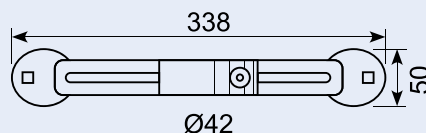

52.DK8115

Justérbar befæstigelse for skærme, sort metal.
Adjustable support for mudguard, black metal.