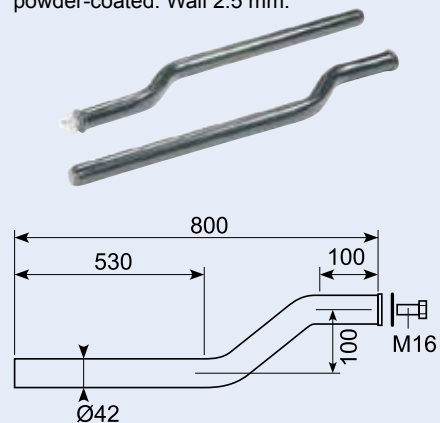

Vare nr. Part no.	B mm	L mm	S mm
52.DK1615	410	1350	860
52.DK1620	450	1350	860
52.DK1635	500	1700	1100
52.DK1640	550	1700	1100
52.DK1650	550	1900	1280
52.DK1655	600	1700	1100
52.DK1665	600	1900	1280
52.DK1670	650	1900	1280
52.DK1675	430	1900	1300
52.DK1680	430	2125	1300
52.DK1685	670	2125	1340

52.DK8016

Skærmholdere, kurvede, pulverlakeret sort. Gods 2.5 mm.
Stay, curved, black powder-coated. Wall 2.5 mm.

52.DK8022

Skærmholdere, montering direkte på chassis, pulverlakeret sort. Gods 2.5 mm.
Stay, straight, attached to chassis, black powder-coated. Wall 2.5 mm.

52.DK8024

Skærmholdere, kurvede, montering direkte på chassis, pulverlakeret sort. Gods 2.5 mm.
Stay, curved, attached to chassis, black powder-coated. Wall 2.5 mm.

52.DK8026

Skærmholdere, kurvede, montering direkte på chassis, pulverlakeret sort. Gods 2.5 mm. Bemærk M16 bolt.
Stay, curved, attached to chassis, black powder-coated. Wall 2.5 mm.

Baseplate, Uni-Form, for plastic and rubber stays. 1.5 mm zinc-plated steel sheet.

Skærmholdere C-profil / Stay C-profile

Skærmholdere C-profil.

Stay C-profile, untreated.

Vare nr. Part no.	A mm	B mm	C mm	D mm	L mm	Kvalitet Quality
51.2966	58	50	40	48	600	Olieret
51.2966G	58	50	40	48	600	Galvaniseret
51.2968	58	50	40	48	700	Olieret
51.2968G	58	50	40	48	700	Galvaniseret