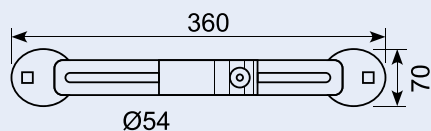

52.DK8130

Justérbar befæstigelse for skærme, plast.
Adjustable support for mudguard, plastic.