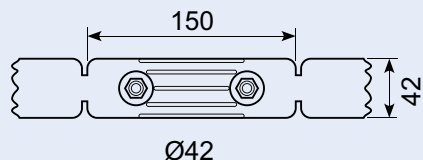

52.DK8110

Fast befæstigelse til skærm.
Plastic fixed support for mudguard.