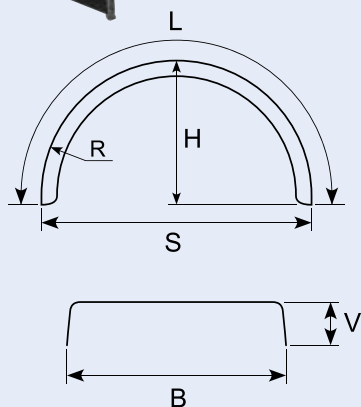

52.DK3110

Plastiskskærm, flad top med hvid kant.

Plastic, flat-topped mudguard with white border.

52.DK3115

Plastiskskærm, flad top med hvid kant.

Plastic, flat-topped mudguard with white border.

Helskærm m. hvid kant / Full mudguard with white border

Vare nr. Part no.	B mm	L mm	S mm
52.DK1615	410	1350	860
52.DK1620	450	1350	860
52.DK1635	500	1700	1100
52.DK1640	550	1700	1100
52.DK1650	550	1900	1280
52.DK1655	600	1700	1100
52.DK1665	600	1900	1280
52.DK1670	650	1900	1280
52.DK1675	430	1900	1300
52.DK1680	430	2125	1300
52.DK1685	670	2125	1340

Helskærm / Full mudguard

Vare nr. Part no.	B mm	L mm	R mm	S mm	H mm	V mm
52.DK1510	270	1300	420	840	410	60
52.DK1515	410	1350	430	840	430	60
52.DK1520	450	1350	430	860	430	60
52.DK1530	500	1620	500	1000	520	60
52.DK1545	550	1780	560	1120	570	60
52.DK1560	600	1840	580	1160	590	60
52.DK1575	430	1900	650	1300	580	75
52.DK1580	430	2125	650	1300	690	75
52.DK1585	670	2125	670	1340	680	75
52.DK1685	670	2125		1340		