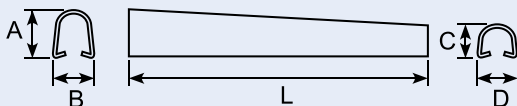

51.2971

Boltsæt til C-profil. 1 stk. møtrik, 1 stk. profilskive, 1 stk. bolt, 1 stk. skærmskive.

Set of bolts for C-profile consisting of:
Nut, profile washer, bolt and cover.

51.2980

Underlagsplade, Uni-Form. 1,5 mm galvaniseret stålplade.

Baseplate, Uni-Form, for plastic and rubber stays. 1.5 mm zinc-plated steel sheet.

Skærmholdere C-profil / Stay C-profile

Skærmholdere C-profil.

Stay C-profile, untreated.

Vare nr. Part no.	A mm	B mm	C mm	D mm	L mm	Kvalitet Quality
51.2966	58	50	40	48	600	Olieret
51.2966G	58	50	40	48	600	Galvaniseret
51.2968	58	50	40	48	700	Olieret
51.2968G	58	50	40	48	700	Galvaniseret