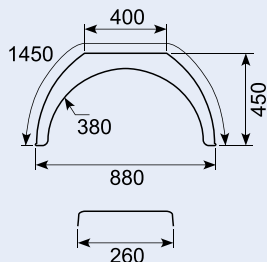

52.DK3110

Plastiskskærm, flad top med hvid kant.

Plastic, flat-topped mudguard with white border.

52.DK3115

Plastiskskærm, flad top med hvid kant.

Plastic, flat-topped mudguard with white border.

Helskærm m. hvid kant / Full mudguard with white border

Vare nr. Part no.	B mm	L mm	S mm
52.DK1615	410	1350	860
52.DK1620	450	1350	860
52.DK1635	500	1700	1100
52.DK1640	550	1700	1100
52.DK1650	550	1900	1280
52.DK1655	600	1700	1100
52.DK1665	600	1900	1280
52.DK1670	650	1900	1280
52.DK1675	430	1900	1300
52.DK1680	430	2125	1300
52.DK1685	670	2125	1340

Helskærm / Full mudguard

Vare nr. Part no.	B mm	L mm	R mm	S mm	H mm	V mm
52.DK1510	270	1300	420	840	410	60
52.DK1515	410	1350	430	840	430	60
52.DK1520	450	1350	430	860	430	60
52.DK1530	500	1620	500	1000	520	60
52.DK1545	550	1780	560	1120	570	60
52.DK1560	600	1840	580	1160	590	60
52.DK1575	430	1900	650	1300	580	75
52.DK1580	430	2125	650	1300	690	75
52.DK1585	670	2125	670	1340	680	75
52.DK1685	670	2125		1340		

52.D20130

Plastiskskærm 220 x 1.210 x 790
Singleskærm.

52.D20250

Plastiskskærm 220 x 1.500 x 350
Tandemskærm.

52.DK4175

Plastiskskærm 1.300 x 430 x 1.900

52.DK8012

Skærmholdere, sort pulverlakeret. Gods 2.5 mm.
Stay, straight, black powder-coated. Wall 2.5 mm.