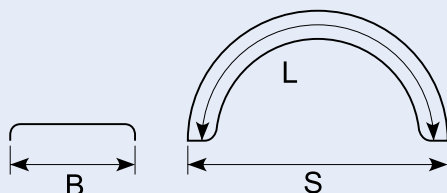

52.DK3110

Plastiskskærm, flad top med hvid kant.

Plastic, flat-topped mudguard with white border.

52.DK3115

Plastiskskærm, flad top med hvid kant.

Plastic, flat-topped mudguard with white border.

Helskærm m. hvid kant / Full mudguard with white border

Vare nr. Part no.	B mm	L mm	S mm
52.DK1615	410	1350	860
52.DK1620	450	1350	860
52.DK1635	500	1700	1100
52.DK1640	550	1700	1100
52.DK1650	550	1900	1280
52.DK1655	600	1700	1100
52.DK1665	600	1900	1280
52.DK1670	650	1900	1280
52.DK1675	430	1900	1300
52.DK1680	430	2125	1300
52.DK1685	670	2125	1340

Helskærm / Full mudguard

Vare nr. Part no.	B mm	L mm	R mm	S mm	H mm	V mm
52.DK1510	270	1300	420	840	410	60
52.DK1515	410	1350	430	840	430	60
52.DK1520	450	1350	430	860	430	60
52.DK1530	500	1620	500	1000	520	60
52.DK1545	550	1780	560	1120	570	60
52.DK1560	600	1840	580	1160	590	60
52.DK1575	430	1900	650	1300	580	75
52.DK1580	430	2125	650	1300	690	75
52.DK1585	670	2125	670	1340	680	75
52.DK1685	670	2125		1340		