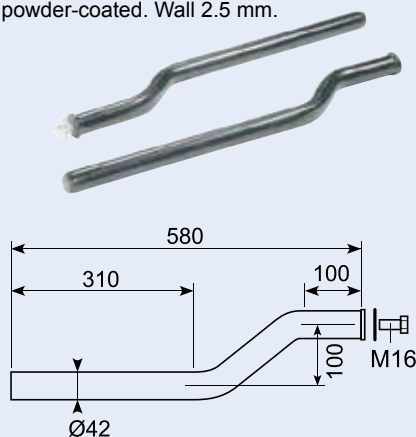

Vare nr. Part no.	B mm	L mm	S mm
52.DK1615	410	1350	860
52.DK1620	450	1350	860
52.DK1635	500	1700	1100
52.DK1640	550	1700	1100
52.DK1650	550	1900	1280
52.DK1655	600	1700	1100
52.DK1665	600	1900	1280
52.DK1670	650	1900	1280
52.DK1675	430	1900	1300
52.DK1680	430	2125	1300
52.DK1685	670	2125	1340

52.DK8016

Skærmholdere, kurvede, pulverlakeret sort. Gods 2.5 mm.
Stay, curved, black powder-coated. Wall 2.5 mm.

52.DK8022

Skærmholdere, montering direkte på chassis, pulverlakeret sort. Gods 2.5 mm.
Stay, straight, attached to chassis, black powder-coated. Wall 2.5 mm.

52.DK8024

Skærmholdere, kurvede, montering direkte på chassis, pulverlakeret sort. Gods 2.5 mm.
Stay, curved, attached to chassis, black powder-coated. Wall 2.5 mm.

52.DK8026

Skærmholdere, kurvede, montering direkte på chassis, pulverlakeret sort. Gods 2.5 mm. Bemærk M16 bolt.
Stay, curved, attached to chassis, black powder-coated. Wall 2.5 mm.

Baseplate, Uni-Form, for plastic and rubber stays. 1.5 mm zinc-plated steel sheet.

Skærmholdere C-profil / Stay C-profile

Skærmholdere C-profil.

Stay C-profile, untreated.

Vare nr. Part no.	A mm	B mm	C mm	D mm	L mm	Kvalitet Quality
51.2966	58	50	40	48	600	Olieret
51.2966G	58	50	40	48	600	Galvaniseret
51.2968	58	50	40	48	700	Olieret
51.2968G	58	50	40	48	700	Galvaniseret