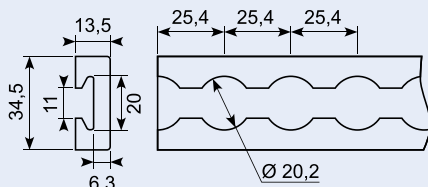

50.12254-1

Aluminium surringsskinne. Skaffevare.
Min. 500 m.

Aluminium bonding track.

50.12254-2

Aluminium surringsskinne. Skaffevare.
Min. 500 m.

Aluminium bonding track.

50.12254-4

Aluminium surringsskinne. Skaffevare.
Min. 500 m.