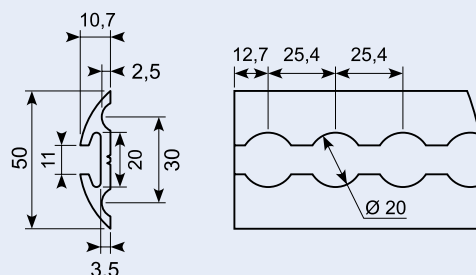

50.12254-3A

Aluminium surringsskinne.
Længde 3.000 mm
Aluminium bonding track.