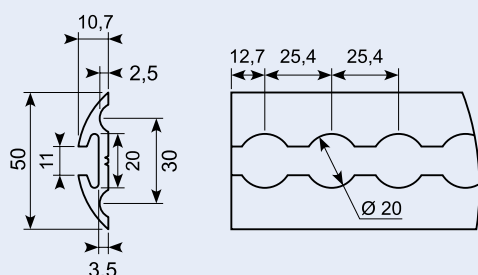

50.12254-3L

Aluminium surringsskinne.
Længde 2.006 mm
Aluminium bonding track.