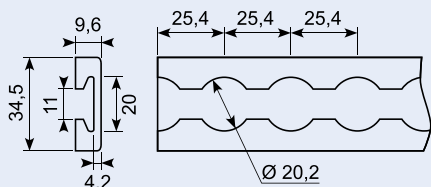

Surringsskinner og gjorde / Load bonding tracks and girths

50.12254-1

Aluminium surringsskinne. Skaffevare.
Min. 500 m.

Aluminium bonding track.