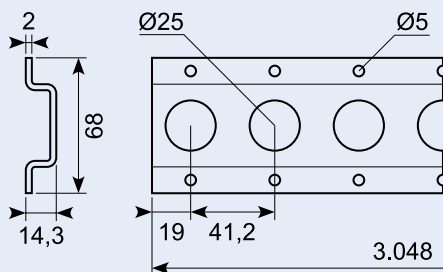

50.033020X

Surringsskinne. Galvaniseret.
Load bonding track, zinc-plated.

50.033010A-1

Lysegrå plastic endestykker
Vægt 14g.

50.033021X * **

Surringsskinne, galvaniseret. Runde huller uden "hak".
3048 x 68 x 2,0, Ø25 mm.