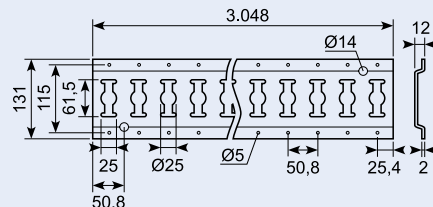

50.033010A

Aluminium surringsskinne.
Aluminium bonding track.

50.033010X

Surringsskinne. Galvaniseret.
Load bonding track, zinc-plated.

50.033010XB

Surringsskinne. Galvaniseret.
Load bonding track, zinc-plated.

50.033020X

Surringsskinne. Galvaniseret.
Load bonding track, zinc-plated.

50.033010A-1

Lysegrå plastic endestykker
Vægt 14g.

50.033021X * **

Surringsskinne, galvaniseret. Runde huller uden "hak".
3048 x 68 x 2,0, Ø25 mm.