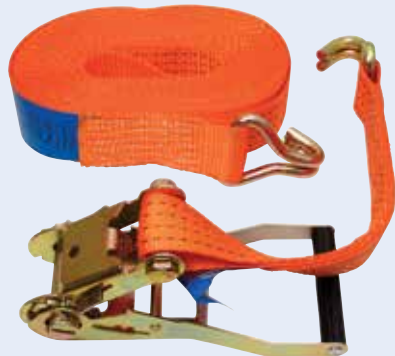

800 mm løs bånd med krog. 1.000 kg.

Strap. 800 mm.

55.2810J

5.000 kg.

10 m blå stropenhed med spænde og 2 kroge. 50 mm bred. Længde: 9,5 + 0,5 m. **BS EN12195-2 godkendt.**

10 m blue ratchet tie down with 2 hooks. Width 50 mm. Length 9,5 m + 0,5 m. **BS EN12195-2 approved.**

55.2812J

4.000 kg.

10 m orange stropenhed med spænde og 2 kroge. 50 mm bred. Længde: 9,5 + 0,5 m. **BS EN12195-2 godkendt.**

10 m orange ratchet tie down with 2 hooks. Width 50 mm. Length 9,5 m + 0,5 m. **BS EN12195-2 approved.**