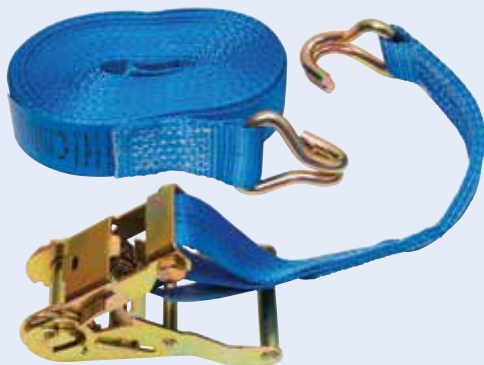

55.2813J

2.000 kg.

8 m blå stropenhed med spænde og 2 kroge. 35 mm bred. Længde: 7,5 + 0,5 m. **BS EN12195-2 godkendt.**

8 m blue ratchet tie down with 2 hooks. Width 35 mm. Length 7,5 m + 0,5 m. **BS EN12195-2 approved.**