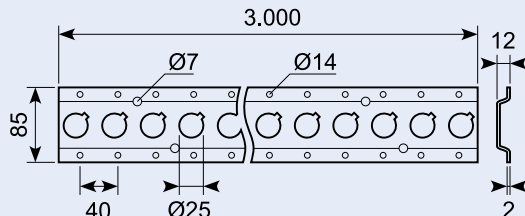

50.033010A

Aluminium surringsskinne.
Aluminium bonding track.

50.033010X

Surringsskinne. Galvaniseret.
Load bonding track, zinc-plated.

50.033010XB

Surringsskinne. Galvaniseret.
Load bonding track, zinc-plated.

50.033020X

Surringsskinne. Galvaniseret.
Load bonding track, zinc-plated.

50.033010A-1

Lysegrå plastic endestykker
Vægt 14g.

50.033021X * **

Surringsskinne, galvaniseret. Runde huller uden "hak".
3048 x 68 x 2,0, Ø25 mm.