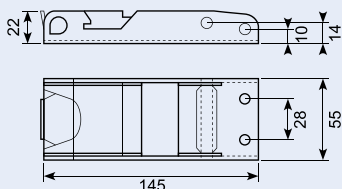

50.DL7120

Rustfri båndstrammer.

Stainless strapping tool.