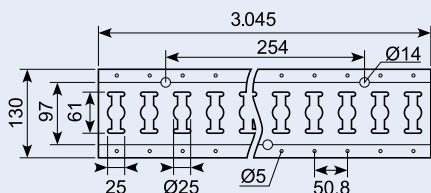

50.033010A

Aluminium surringsskinne.
Aluminium bonding track.

50.033010X

Surringsskinne. Galvaniseret.
Load bonding track, zinc-plated.

50.033010XB

Surringsskinne. Galvaniseret.
Load bonding track, zinc-plated.

50.033020X

Surringsskinne. Galvaniseret.
Load bonding track, zinc-plated.

50.033010A-1

Lysegrå plastic endestykker
Vægt 14g.

50.033021X * **

Surringsskinne, galvaniseret. Runde huller uden "hak".
3048 x 68 x 2,0, Ø25 mm.