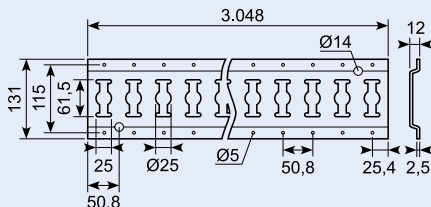

50.033010A

Aluminium surringsskinne.
Aluminium bonding track.

50.033010X

Surringsskinne. Galvaniseret.
Load bonding track, zinc-plated.

50.033010XB

Surringsskinne. Galvaniseret.
Load bonding track, zinc-plated.

50.033020X

Surringsskinne. Galvaniseret.
Load bonding track, zinc-plated.

50.033010A-1

Lysegrå plastic endestykker
Vægt 14g.

50.033021X * **

Surringsskinne, galvaniseret. Runde huller uden "hak".
3048 x 68 x 2,0, Ø25 mm.