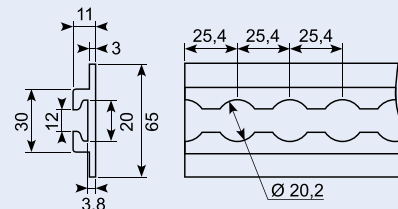

50.12254-4

Aluminium surringsskinne. Skaffevare.
Min. 500 m.

Aluminium bonding track.