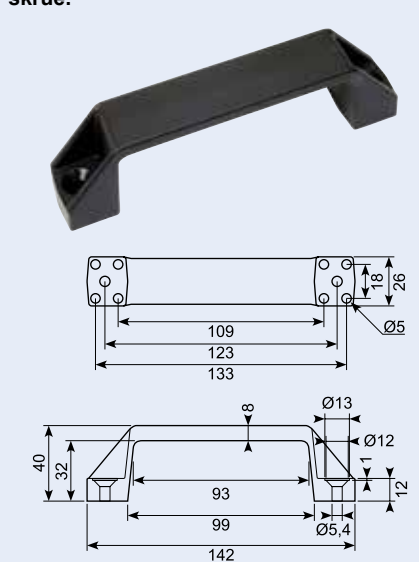

18.75132B

Greb sort. Polypropylene. M8 indv. gevind.

18.75098

Greb sort. ABS. Ø13 / Ø9.2.

18.75178

Greb 178mm sort Heavy Duty. ABS med dækknap.

18.75150B

Greb sort. Nylon.

18.75123

Greb 123mm sort. Nylon. Tkl M5 us skrue.

18.75150

Greb sort. Nylon. Oval hul.

54.830100J

Plastikgreb, sort. Hulafstand 203 mm.
Pull handle plastic, black. Distance between holes 203 mm.

54.830200J

Bøjlegreb. Blød sort PVC med stålindlæg.
Monteret fra forsiden med skjulte skrue.
Stålindlæg.
Soft PVC handle with steel core.

54.830210J

Bøjlegreb - blød sort PVC. Med stålindlæg.
Med stålindlæg. Monteret fra forsiden.
Soft PVC handle with steel core 11"

18.426652 **

Bøjlegreb - sort kunststof.

Pull handle - black synthetic material.

18.422652 **

Bøjlegreb - sort kunststof. 145 mm.

Pull handle - black synthetic material. 145 mm.

23.230 **

Forsat bøjlegreb - sort kunststof. Med stålindlæg, mont. fra forsiden med skjulte skruer.

Foamed steel-cored grab rail. Black polyurethane, mounted from the front with concealed screws.