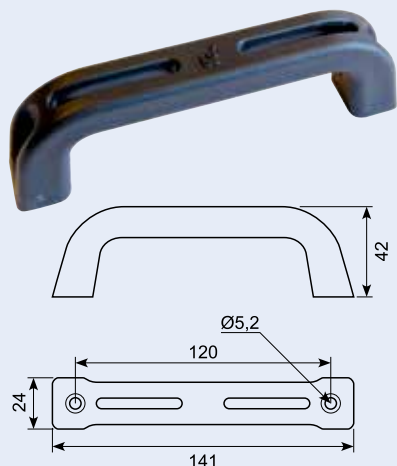

18.75123

Greb 123mm sort. Nylon. Tkl M5 us skrue.

18.75150

Greb sort. Nylon. Oval hul.

54.830100J

Plastikgreb, sort. Hulafstand 203 mm.
Pull handle plastic, black. Distance between holes 203 mm.

54.830200J

Bøjlegreb. Blød sort PVC med stålindlæg.
Monteret fra forsiden med skjulte skrue.
Stålindlæg.
Soft PVC handle with steel core.

54.830210J

Bøjlegreb - blød sort PVC. Med stålindlæg.
Med stålindlæg. Monteret fra forsiden.
Soft PVC handle with steel core 11"

18.426652 **

Bøjlegreb - sort kunststof.

Pull handle - black synthetic material.

18.422652 **

Bøjlegreb - sort kunststof. 145 mm.

Pull handle - black synthetic material. 145 mm.

23.230 **

Forsat bøjlegreb - sort kunststof. Med stålindlæg, mont. fra forsiden med skjulte skruer.

Foamed steel-cored grab rail. Black polyurethane, mounted from the front with concealed screws.

54.830215J

Bøjlegreb sort TPE. 160 mm center indv.
Højde 82.5 mm.

Håndtag / Handle

Sort bakelit.
Black bakelite.

Vare nr. Part no.	A mm	H mm	d mm	h1 mm	B mm	h mm
18.7411230	90	50	M6	14	28	18
18.7411340	120	60	M8	16	28	20
18.7411540	180	60	M8	16	28	20
18.7411740	240	60	M8	16	28	20