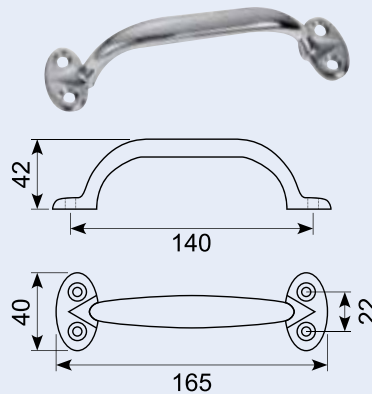

54.830215J

Bøjlegreb sort TPE. 160 mm center indv.
Højde 82.5 mm.

Håndtag / Handle

Sort bakelit.
Black bakelite.

Vare nr. Part no.	A mm	H mm	d mm	h1 mm	B mm	h mm
18.7411230	90	50	M6	14	28	18
18.7411340	120	60	M8	16	28	20
18.7411540	180	60	M8	16	28	20
18.7411740	240	60	M8	16	28	20

50.13074-2

Rustfri håndtag.

23.220J

Bøjlegreb 173 mm sortsort.
Center 139.5 mm udv.173 indv 104
Højde 37 mm.

18.75090

Greb. Sort nylon.

18.75120

Greb. Sort nylon.

18.75180

Greb. Sort nylon.

23.224

Bøjlegreb - forkromet. Monteret fra forsiden. Hulafstand: 168 mm. Højde: 45 mm. Længde: 190 mm. Ø: 6 mm.

Grab handle - chrome. Mounted from the front.

23.216

Bøjlegreb - forkromet. Monteret fra forsiden.

Grab handle - chrome-plated. Mounted from the front.

50.13998X

Håndtag AISI 316
Totallængde: 57 x 22 mm. Ø 6 mm.
Handle. AISI 316.

18.75072SS**

Greb 72mm stainless. Højde 14.5 + 31.5mm indv. montage M5 svingbar.