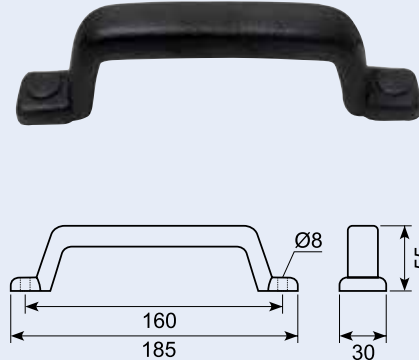

18.75123

Greb 123mm sort. Nylon. Tkl M5 us skrue.

18.75150

Greb sort. Nylon. Oval hul.

54.830100J

Plastikgreb, sort. Hulafstand 203 mm.
Pull handle plastic, black. Distance between holes 203 mm.

54.830200J

Bøjlegreb. Blød sort PVC med stålindlæg.
Monteret fra forsiden med skjulte skrue.
Stålindlæg.
Soft PVC handle with steel core.

54.830210J

Bøjlegreb - blød sort PVC. Med stålindlæg.
Med stålindlæg. Monteret fra forsiden.
Soft PVC handle with steel core 11"

18.426652 **

Bøjlegreb - sort kunststof.

Pull handle - black synthetic material.

18.422652 **

Bøjlegreb - sort kunststof. 145 mm.

Pull handle - black synthetic material. 145 mm.

23.230 **

Forsat bøjlegreb - sort kunststof. Med stålindlæg, mont. fra forsiden med skjulte skruer.

Foamed steel-cored grab rail. Black polyurethane, mounted from the front with concealed screws.

54.830215J

Bøjlegreb sort TPE. 160 mm center indv.
Højde 82.5 mm.

Håndtag / Handle

Sort bakelit.
Black bakelite.

Vare nr. Part no.	A mm	H mm	d mm	h1 mm	B mm	h mm
18.7411230	90	50	M6	14	28	18
18.7411340	120	60	M8	16	28	20
18.7411540	180	60	M8	16	28	20
18.7411740	240	60	M8	16	28	20