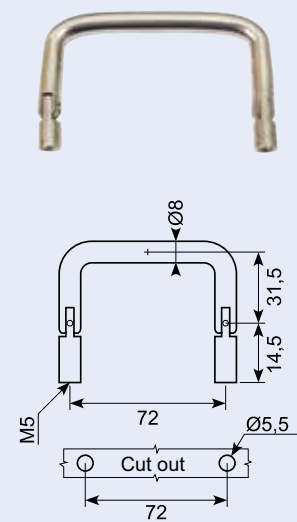

18.75072

Greb 72mm chrome Højde 14.5+31.5mm indv. montage M5 svingbar.