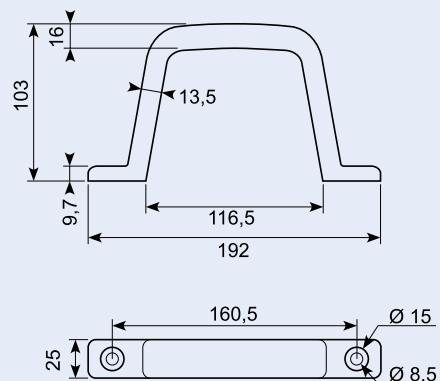

Håndtag / Handle

Sort aluminium.
Black aluminium.

Vare nr. Part no.	A mm	d mm	d1 mm	d2 mm	h1 mm	h2 mm	B mm	H mm	h mm
18.7407230	90	M6	Ø6,5	12	7	12	20	36	6
18.7407340	120	M8	Ø8,5	15	9	15	26	40	7
18.7407540	180	M8	Ø8,5	15	9	18	28	50	8

54.830215J

Bøjlegreb sort TPE. 160 mm center indv.
Højde 82.5 mm.

Håndtag / Handle

Sort bakelit.
Black bakelite.

Vare nr. Part no.	A mm	H mm	d mm	h1 mm	B mm	h mm
18.7411230	90	50	M6	14	28	18
18.7411340	120	60	M8	16	28	20
18.7411540	180	60	M8	16	28	20
18.7411740	240	60	M8	16	28	20