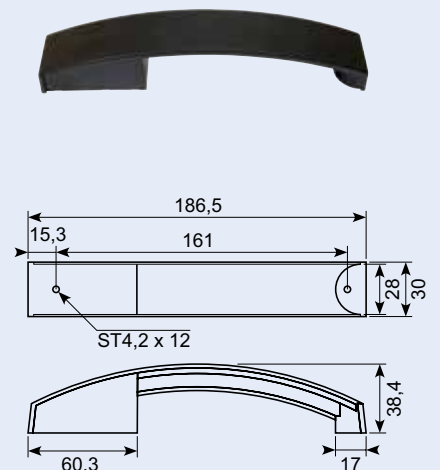

54.830215J

Bøjlegreb sort TPE. 160 mm center indv.
Højde 82.5 mm.

Håndtag / Handle

Sort bakelit.
Black bakelite.

Vare nr. Part no.	A mm	H mm	d mm	h1 mm	B mm	h mm
18.7411230	90	50	M6	14	28	18
18.7411340	120	60	M8	16	28	20
18.7411540	180	60	M8	16	28	20
18.7411740	240	60	M8	16	28	20

18.75180

Greb. Sort nylon.

23.224

Bøjlegreb - forkromet. Monteret fra forsiden. Hulafstand: 168 mm. Højde: 45 mm. Længde: 190 mm. Ø: 6 mm.

Grab handle - chrome. Mounted from the front.

23.216

Bøjlegreb - forkromet. Monteret fra forsiden.

Grab handle - chrome-plated. Mounted from the front.

50.13998X

Håndtag AISI 316
Totallængde: 57 x 22 mm. Ø 6 mm.
Handle. AISI 316.

18.75072SS**

Greb 72mm stainless. Højde 14.5 + 31.5mm indv. montage M5 svingbar.

18.75072

Greb 72mm chrome Højde 14.5+31.5mm indv. montage M5 svingbar.

18.75161

Greb 161mm sort PVC H=38.4mm B=30mm indv. montage 4.2x12mm.

18.635

Kuffertgreb i skål. Med fjeder og gummigreb. Sort.

18.636

Kuffertgreb, Aluminium. Med fjeder plast greb.