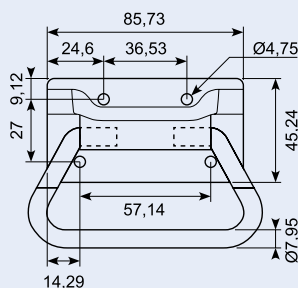

18.638J

Kuffertgreb. PVC-overtrukket bøjle. Galvaniseret

Trunck handle, zinc-plated, with red PVC cover