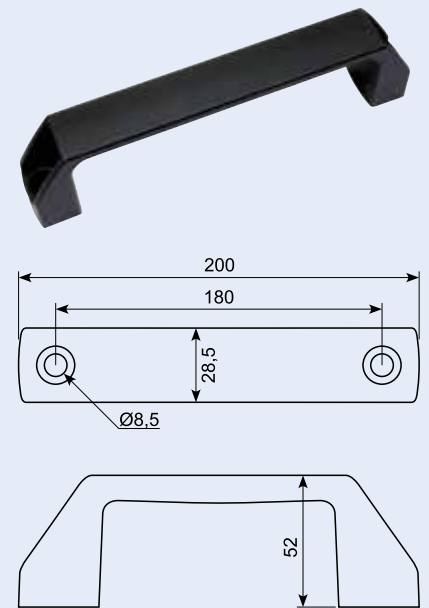

54.830215J

Bøjlegreb sort TPE. 160 mm center indv.
Højde 82.5 mm.

Håndtag / Handle

Sort bakelit.
Black bakelite.

Vare nr. Part no.	A mm	H mm	d mm	h1 mm	B mm	h mm
18.7411230	90	50	M6	14	28	18
18.7411340	120	60	M8	16	28	20
18.7411540	180	60	M8	16	28	20
18.7411740	240	60	M8	16	28	20

50.13074-2

Rustfri håndtag.

23.220J

Bøjlegreb 173 mm sortsort.
Center 139.5 mm udv.173 indv 104
Højde 37 mm.

18.75090

Greb. Sort nylon.

18.75120

Greb. Sort nylon.

18.75180

Greb. Sort nylon.

23.224

Bøjlegreb - forkromet. Monteret fra forsiden. Hulafstand: 168 mm. Højde: 45 mm. Længde: 190 mm. Ø: 6 mm.

Grab handle - chrome. Mounted from the front.

23.216

Bøjlegreb - forkromet. Monteret fra forsiden.

Grab handle - chrome-plated. Mounted from the front.

50.13998X

Håndtag AISI 316
Totallængde: 57 x 22 mm. Ø 6 mm.
Handle. AISI 316.

18.75072SS**

Greb 72mm stainless. Højde 14.5 + 31.5mm indv. montage M5 svingbar.