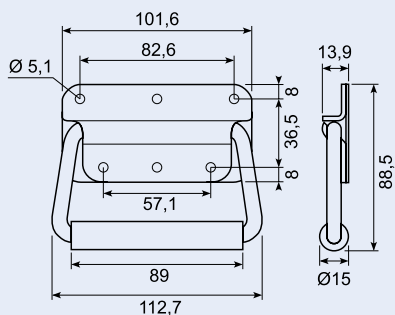

18.637

Håndtag - fjederbelastet - 110 mm. Galvaniseret med plastovertrukket greb og stor base.

Handle, spring-loaded, 110 mm - zinc-plated with plastic-coated handle and large base.