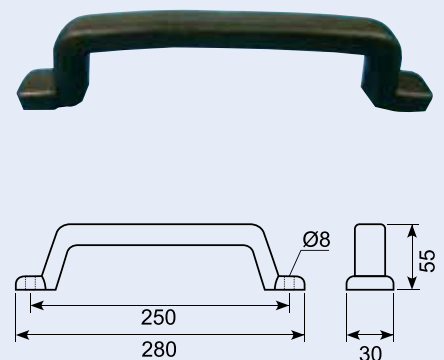

18.75123

Greb 123mm sort. Nylon. Tkl M5 us skrue.

18.75150

Greb sort. Nylon. Oval hul.

54.830100J

Plastikgreb, sort. Hulafstand 203 mm.
Pull handle plastic, black. Distance between holes 203 mm.

54.830200J

Bøjlegreb. Blød sort PVC med stålindlæg.
Monteret fra forsiden med skjulte skrue.
Stålindlæg.
Soft PVC handle with steel core.

54.830210J

Bøjlegreb - blød sort PVC. Med stålindlæg.
Med stålindlæg. Monteret fra forsiden.
Soft PVC handle with steel core 11"

18.426652 **

Bøjlegreb - sort kunststof.

Pull handle - black synthetic material.