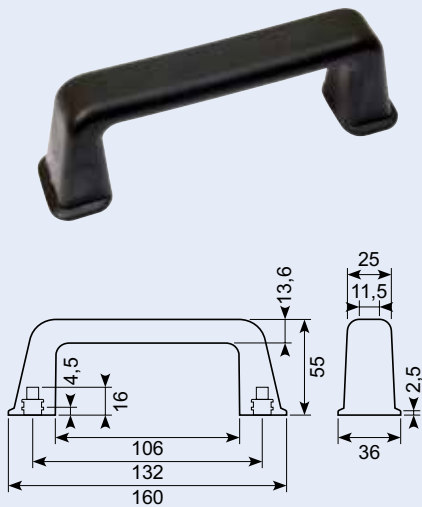

18.75132B

Greb sort. Polypropylene. M8 indv. gevind.

18.75098

Greb sort. ABS. Ø13 / Ø9.2.

18.75178

Greb 178mm sort Heavy Duty. ABS med dækknap.

18.75150B

Greb sort. Nylon.

18.75123

Greb 123mm sort. Nylon. Tkl M5 us skrue.

18.75150

Greb sort. Nylon. Oval hul.

54.830100J

Plastikgreb, sort. Hulafstand 203 mm.
Pull handle plastic, black. Distance between holes 203 mm.

54.830200J

Bøjlegreb. Blød sort PVC med stålindlæg.
Monteret fra forsiden med skjulte skrue.
Stålindlæg.
Soft PVC handle with steel core.

54.830210J

Bøjlegreb - blød sort PVC. Med stålindlæg.
Med stålindlæg. Monteret fra forsiden.
Soft PVC handle with steel core 11"

18.426652 **

Bøjlegreb - sort kunststof.

Pull handle - black synthetic material.

54.830215J

Bøjlegreb sort TPE. 160 mm center indv.
Højde 82.5 mm.

Håndtag / Handle

Sort bakelit.
Black bakelite.

Vare nr. Part no.	A mm	H mm	d mm	h1 mm	B mm	h mm
18.7411230	90	50	M6	14	28	18
18.7411340	120	60	M8	16	28	20
18.7411540	180	60	M8	16	28	20
18.7411740	240	60	M8	16	28	20