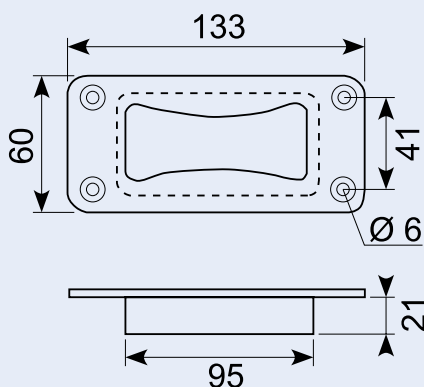

23.250

Indbygningshåndtag Sort kunststof.
Monteret fra forsiden.

Double-sided flush-fit grab handle. Black
synthetic material.