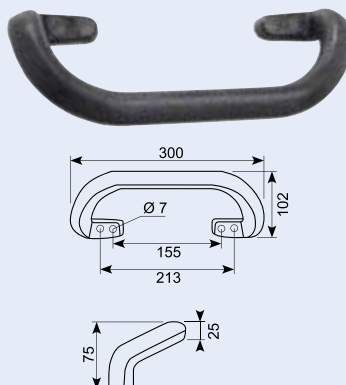

18.75123

Greb 123mm sort. Nylon. Tkl M5 us skrue.

18.75150

Greb sort. Nylon. Oval hul.

54.830100J

Plastikgreb, sort. Hulafstand 203 mm.
Pull handle plastic, black. Distance between holes 203 mm.

54.830200J

Bøjlegreb. Blød sort PVC med stålindlæg.
Monteret fra forsiden med skjulte skrue.
Stålindlæg.
Soft PVC handle with steel core.

18.422652 **

Bøjlegreb - sort kunststof. 145 mm.

Pull handle - black synthetic material. 145 mm.

23.230 **

Forsat bøjlegreb - sort kunststof. Med stålindlæg, mont. fra forsiden med skjulte skruer.

Foamed steel-cored grab rail. Black polyurethane, mounted from the front with concealed screws.

Håndtag / Handle

Sort aluminium.
Black aluminium.

Vare nr. Part no.	A mm	d mm	d1 mm	d2 mm	h1 mm	h2 mm	B mm	H mm	h mm
18.7407230	90	M6	Ø6,5	12	7	12	20	36	6
18.7407340	120	M8	Ø8,5	15	9	15	26	40	7
18.7407540	180	M8	Ø8,5	15	9	18	28	50	8

54.830215J

Bøjlegreb sort TPE. 160 mm center indv.
Højde 82.5 mm.

Håndtag / Handle

Sort bakelit.
Black bakelite.

Vare nr. Part no.	A mm	H mm	d mm	h1 mm	B mm	h mm
18.7411230	90	50	M6	14	28	18
18.7411340	120	60	M8	16	28	20
18.7411540	180	60	M8	16	28	20
18.7411740	240	60	M8	16	28	20