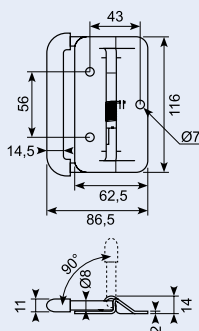

Grab handle - chrome-plated. Mounted from the front.

50.13998X

Håndtag AISI 316
Totallængde: 57 x 22 mm. Ø 6 mm.
Handle. AISI 316.

18.75072SS**

Greb 72mm stainless. Højde 14.5 + 31.5mm indv. montage M5 svingbar.

18.75072

Greb 72mm chrome Højde 14.5+31.5mm indv. montage M5 svingbar.

18.75161

Greb 161mm sort PVC H=38.4mm B=30mm indv. montage 4.2x12mm.

18.635

Kuffertgreb i skål. Med fjeder og gummigreb. Sort.

18.636

Kuffertgreb, Aluminium. Med fjeder plast greb.