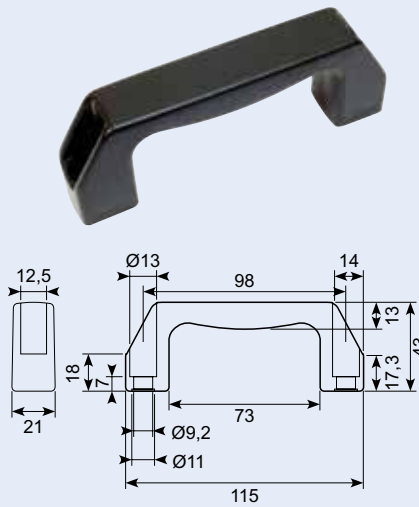

18.75132B

Greb sort. Polypropylene. M8 indv. gevind.

18.75098

Greb sort. ABS. Ø13 / Ø9.2.

18.75178

Greb 178mm sort Heavy Duty. ABS med dækknap.

18.75150B

Greb sort. Nylon.

18.75123

Greb 123mm sort. Nylon. Tkl M5 us skrue.

18.75150

Greb sort. Nylon. Oval hul.

54.830100J

Plastikgreb, sort. Hulafstand 203 mm.
Pull handle plastic, black. Distance between holes 203 mm.

54.830200J

Bøjlegreb. Blød sort PVC med stålindlæg.
Monteret fra forsiden med skjulte skrue.
Stålindlæg.
Soft PVC handle with steel core.

54.830210J

Bøjlegreb - blød sort PVC. Med stålindlæg.
Med stålindlæg. Monteret fra forsiden.
Soft PVC handle with steel core 11"

18.426652 **

Bøjlegreb - sort kunststof.

Pull handle - black synthetic material.

54.830215J

Bøjlegreb sort TPE. 160 mm center indv.
Højde 82.5 mm.

Håndtag / Handle

Sort bakelit.
Black bakelite.

Vare nr. Part no.	A mm	H mm	d mm	h1 mm	B mm	h mm
18.7411230	90	50	M6	14	28	18
18.7411340	120	60	M8	16	28	20
18.7411540	180	60	M8	16	28	20
18.7411740	240	60	M8	16	28	20