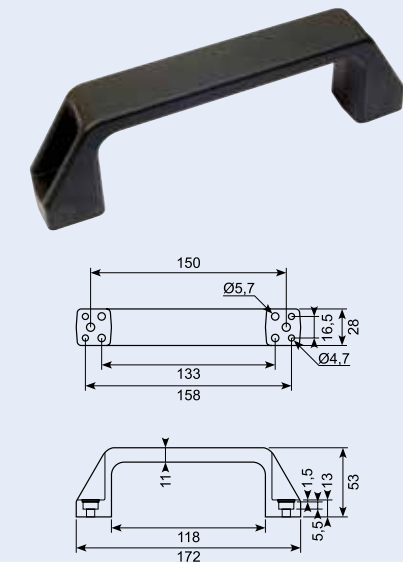

18.75132B

Greb sort. Polypropylene. M8 indv. gevind.

18.75098

Greb sort. ABS. Ø13 / Ø9.2.

18.75178

Greb 178mm sort Heavy Duty. ABS med dækknap.

18.75150B

Greb sort. Nylon.

18.75123

Greb 123mm sort. Nylon. Tkl M5 us skrue.

18.75150

Greb sort. Nylon. Oval hul.

54.830100J

Plastikgreb, sort. Hulafstand 203 mm.
Pull handle plastic, black. Distance between holes 203 mm.

54.830200J

Bøjlegreb. Blød sort PVC med stålindlæg.
Monteret fra forsiden med skjulte skrue.
Stålindlæg.
Soft PVC handle with steel core.

54.830210J

Bøjlegreb - blød sort PVC. Med stålindlæg.
Med stålindlæg. Monteret fra forsiden.
Soft PVC handle with steel core 11"

18.426652 **

Bøjlegreb - sort kunststof.

Pull handle - black synthetic material.

54.830215J

Bøjlegreb sort TPE. 160 mm center indv.
Højde 82.5 mm.

Håndtag / Handle

Sort bakelit.
Black bakelite.

Vare nr. Part no.	A mm	H mm	d mm	h1 mm	B mm	h mm
18.7411230	90	50	M6	14	28	18
18.7411340	120	60	M8	16	28	20
18.7411540	180	60	M8	16	28	20
18.7411740	240	60	M8	16	28	20