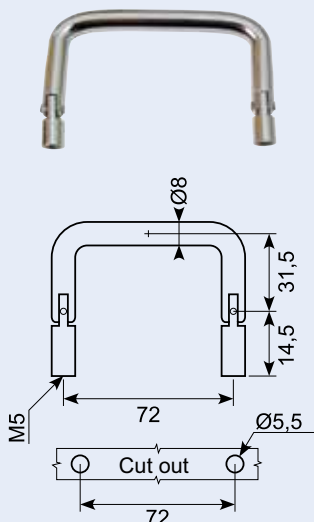

54.830215J

Bøjlegreb sort TPE. 160 mm center indv.
Højde 82.5 mm.

Håndtag / Handle

Sort bakelit.
Black bakelite.

Vare nr. Part no.	A mm	H mm	d mm	h1 mm	B mm	h mm
18.7411230	90	50	M6	14	28	18
18.7411340	120	60	M8	16	28	20
18.7411540	180	60	M8	16	28	20
18.7411740	240	60	M8	16	28	20

50.13074-2

Rustfri håndtag.

23.220J

Bøjlegreb 173 mm sortsort.
Center 139.5 mm udv.173 indv 104
Højde 37 mm.

18.75090

Greb. Sort nylon.

18.75120

Greb. Sort nylon.

18.75180

Greb. Sort nylon.

23.224

Bøjlegreb - forkromet. Monteret fra forsiden. Hulafstand: 168 mm. Højde: 45 mm. Længde: 190 mm. Ø: 6 mm.

Grab handle - chrome. Mounted from the front.

23.216

Bøjlegreb - forkromet. Monteret fra forsiden.

Grab handle - chrome-plated. Mounted from the front.

50.13998X

Håndtag AISI 316
Totallængde: 57 x 22 mm. Ø 6 mm.
Handle. AISI 316.

18.75072SS**

Greb 72mm stainless. Højde 14.5 + 31.5mm indv. montage M5 svingbar.