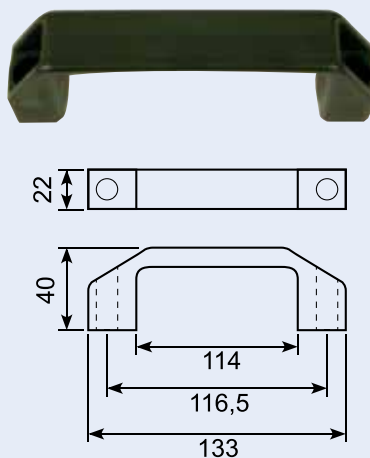

23.2362J

Bøjlegreb - sort kunststof. Monteret fra forsiden.

Pull handle - black synthetic. Mounted from the front.