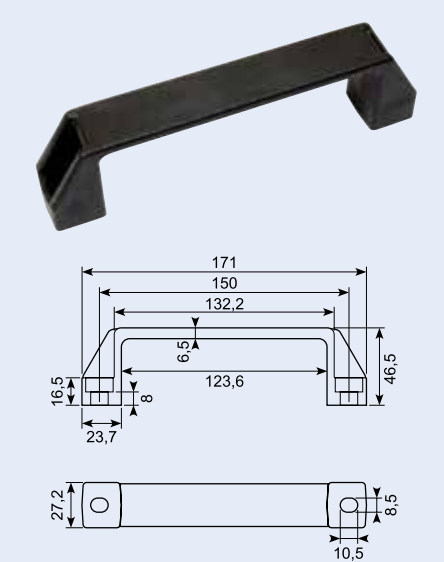

18.75132B

Greb sort. Polypropylene. M8 indv. gevind.

18.75098

Greb sort. ABS. Ø13 / Ø9.2.

18.75178

Greb 178mm sort Heavy Duty. ABS med dækknap.

18.75150B

Greb sort. Nylon.

18.75123

Greb 123mm sort. Nylon. Tkl M5 us skrue.

18.75150

Greb sort. Nylon. Oval hul.

54.830100J

Plastikgreb, sort. Hulafstand 203 mm.
Pull handle plastic, black. Distance between holes 203 mm.

54.830200J

Bøjlegreb. Blød sort PVC med stålindlæg.
Monteret fra forsiden med skjulte skrue.
Stålindlæg.
Soft PVC handle with steel core.

54.830210J

Bøjlegreb - blød sort PVC. Med stålindlæg.
Med stålindlæg. Monteret fra forsiden.
Soft PVC handle with steel core 11"

18.426652 **

Bøjlegreb - sort kunststof.

Pull handle - black synthetic material.