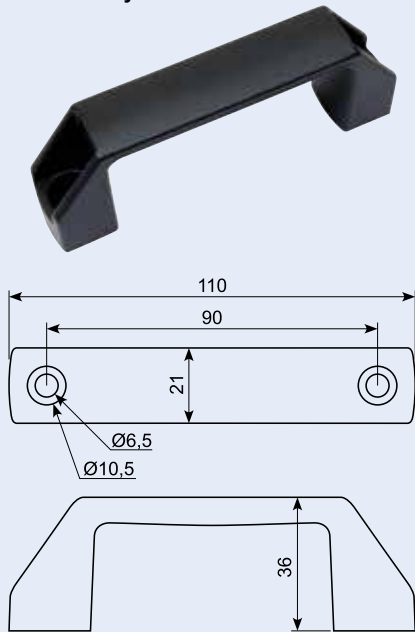

54.830215J

Bøjlegreb sort TPE. 160 mm center indv.
Højde 82.5 mm.

Håndtag / Handle

Sort bakelit.
Black bakelite.

Vare nr. Part no.	A mm	H mm	d mm	h1 mm	B mm	h mm
18.7411230	90	50	M6	14	28	18
18.7411340	120	60	M8	16	28	20
18.7411540	180	60	M8	16	28	20
18.7411740	240	60	M8	16	28	20

50.13074-2

Rustfri håndtag.

23.220J

Bøjlegreb 173 mm sortsort.
Center 139.5 mm udv.173 indv 104
Højde 37 mm.

18.75090

Greb. Sort nylon.

18.75120

Greb. Sort nylon.

18.75180

Greb. Sort nylon.

23.224

Bøjlegreb - forkromet. Monteret fra forsiden. Hulafstand: 168 mm. Højde: 45 mm. Længde: 190 mm. Ø: 6 mm.

Grab handle - chrome. Mounted from the front.

23.216

Bøjlegreb - forkromet. Monteret fra forsiden.

Grab handle - chrome-plated. Mounted from the front.

50.13998X

Håndtag AISI 316
Totallængde: 57 x 22 mm. Ø 6 mm.
Handle. AISI 316.

18.75072SS**

Greb 72mm stainless. Højde 14.5 + 31.5mm indv. montage M5 svingbar.