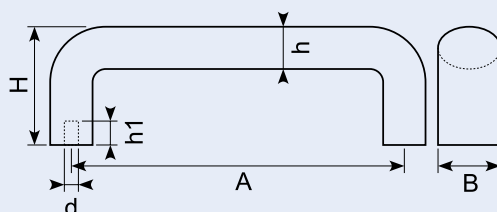

54.830215J

Bøjlegreb sort TPE. 160 mm center indv.
Højde 82.5 mm.

Håndtag / Handle

Sort bakelit.
Black bakelite.

Vare nr. Part no.	A mm	H mm	d mm	h1 mm	B mm	h mm
18.7411230	90	50	M6	14	28	18
18.7411340	120	60	M8	16	28	20
18.7411540	180	60	M8	16	28	20
18.7411740	240	60	M8	16	28	20