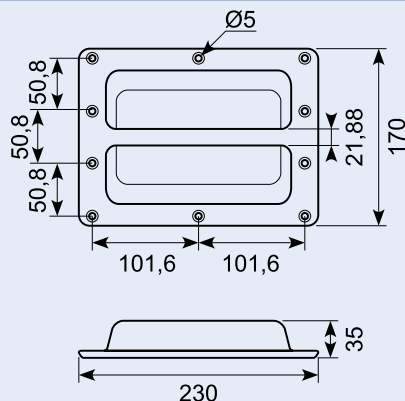

54.830215J

Bøjlegreb sort TPE. 160 mm center indv.
Højde 82.5 mm.

Håndtag / Handle

Sort bakelit.
Black bakelite.

Vare nr. Part no.	A mm	H mm	d mm	h1 mm	B mm	h mm
18.7411230	90	50	M6	14	28	18
18.7411340	120	60	M8	16	28	20
18.7411540	180	60	M8	16	28	20
18.7411740	240	60	M8	16	28	20

Grab handle - chrome-plated. Mounted from the front.

50.13998X

Håndtag AISI 316
Totallængde: 57 x 22 mm. Ø 6 mm.
Handle. AISI 316.

18.75072SS**

Greb 72mm stainless. Højde 14.5 + 31.5mm indv. montage M5 svingbar.

23.249JX

Indbygningshåndtag. Med stålindlæg
mønstret overflade. Drilled Ø5.2 holes.

23.251J

El-forzinket skålgreb. Porthåndtag. 200 x
90 mm. Dybde 24 mm.

Aluminium step, high-polished front.

23.250

Indbygningshåndtag Sort kunststof.
Monteret fra forsiden.