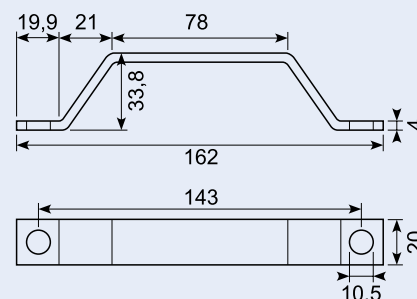

Håndtag / Handle

Sort aluminium.
Black aluminium.

Vare nr. Part no.	A mm	d mm	d1 mm	d2 mm	h1 mm	h2 mm	B mm	H mm	h mm
18.7407230	90	M6	Ø6,5	12	7	12	20	36	6
18.7407340	120	M8	Ø8,5	15	9	15	26	40	7
18.7407540	180	M8	Ø8,5	15	9	18	28	50	8

54.830215J

Bøjlegreb sort TPE. 160 mm center indv.
Højde 82.5 mm.

Håndtag / Handle

Sort bakelit.
Black bakelite.

Vare nr. Part no.	A mm	H mm	d mm	h1 mm	B mm	h mm
18.7411230	90	50	M6	14	28	18
18.7411340	120	60	M8	16	28	20
18.7411540	180	60	M8	16	28	20
18.7411740	240	60	M8	16	28	20

50.13074-2

Rustfri håndtag.

23.220J

Bøjlegreb 173 mm sortsort.
Center 139.5 mm udv.173 indv 104
Højde 37 mm.