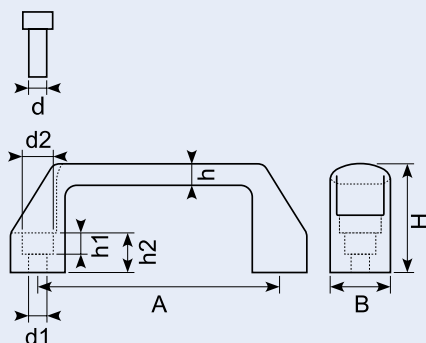

Håndtag / Handle

Sort aluminium.
Black aluminium.

Vare nr. Part no.	A mm	d mm	d1 mm	d2 mm	h1 mm	h2 mm	B mm	H mm	h mm
18.7407230	90	M6	Ø6,5	12	7	12	20	36	6
18.7407340	120	M8	Ø8,5	15	9	15	26	40	7
18.7407540	180	M8	Ø8,5	15	9	18	28	50	8

54.830215J

Bøjlegreb sort TPE. 160 mm center indv.
Højde 82.5 mm.