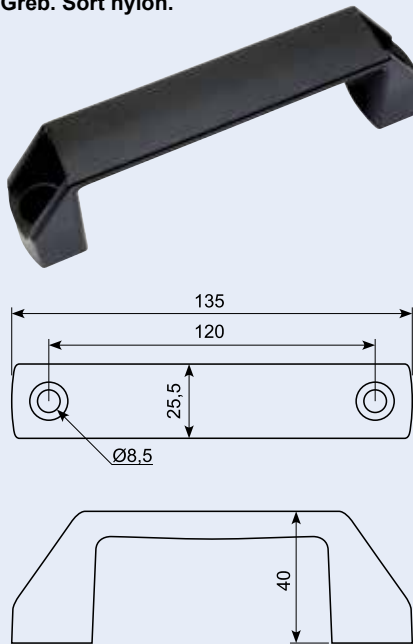

54.830215J

Bøjlegreb sort TPE. 160 mm center indv.
Højde 82.5 mm.

Håndtag / Handle

Sort bakelit.
Black bakelite.

Vare nr. Part no.	A mm	H mm	d mm	h1 mm	B mm	h mm
18.7411230	90	50	M6	14	28	18
18.7411340	120	60	M8	16	28	20
18.7411540	180	60	M8	16	28	20
18.7411740	240	60	M8	16	28	20

50.13074-2

Rustfri håndtag.

23.220J

Bøjlegreb 173 mm sortsort.
Center 139.5 mm udv.173 indv 104
Højde 37 mm.

18.75090

Greb. Sort nylon.

18.75120

Greb. Sort nylon.

18.75180

Greb. Sort nylon.

23.224

Bøjlegreb - forkromet. Monteret fra forsiden. Hulafstand: 168 mm. Højde: 45 mm. Længde: 190 mm. Ø: 6 mm.

Grab handle - chrome. Mounted from the front.

23.216

Bøjlegreb - forkromet. Monteret fra forsiden.

Grab handle - chrome-plated. Mounted from the front.

50.13998X

Håndtag AISI 316
Totallængde: 57 x 22 mm. Ø 6 mm.
Handle. AISI 316.

18.75072SS**

Greb 72mm stainless. Højde 14.5 + 31.5mm indv. montage M5 svingbar.