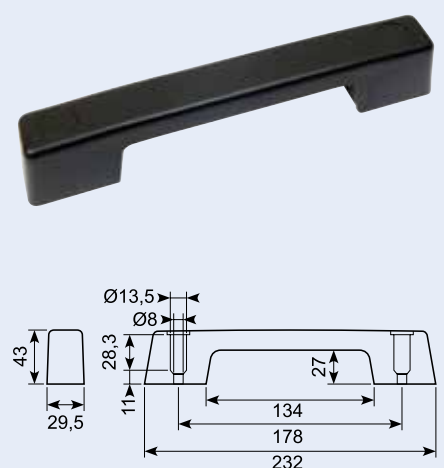

18.75132B

Greb sort. Polypropylene. M8 indv. gevind.

18.75098

Greb sort. ABS. Ø13 / Ø9.2.

18.75178

Greb 178mm sort Heavy Duty. ABS med dækknap.

18.75150B

Greb sort. Nylon.

18.75123

Greb 123mm sort. Nylon. Tkl M5 us skrue.

18.75150

Greb sort. Nylon. Oval hul.

54.830100J

Plastikgreb, sort. Hulafstand 203 mm.
Pull handle plastic, black. Distance between holes 203 mm.

54.830200J

Bøjlegreb. Blød sort PVC med stålindlæg.
Monteret fra forsiden med skjulte skrue.
Stålindlæg.
Soft PVC handle with steel core.

54.830210J

Bøjlegreb - blød sort PVC. Med stålindlæg.
Med stålindlæg. Monteret fra forsiden.
Soft PVC handle with steel core 11"

18.426652 **

Bøjlegreb - sort kunststof.

Pull handle - black synthetic material.

18.422652 **

Bøjlegreb - sort kunststof. 145 mm.

Pull handle - black synthetic material. 145 mm.

23.230 **

Forsat bøjlegreb - sort kunststof. Med stålindlæg, mont. fra forsiden med skjulte skruer.

Foamed steel-cored grab rail. Black polyurethane, mounted from the front with concealed screws.