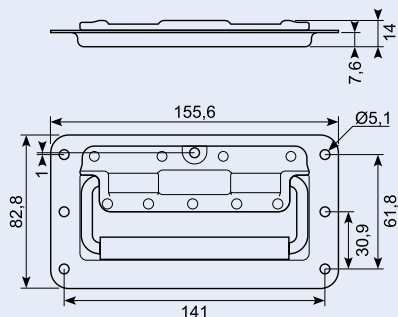

54.830215J

Bøjlegreb sort TPE. 160 mm center indv.
Højde 82.5 mm.

Håndtag / Handle

Sort bakelit.
Black bakelite.

Vare nr. Part no.	A mm	H mm	d mm	h1 mm	B mm	h mm
18.7411230	90	50	M6	14	28	18
18.7411340	120	60	M8	16	28	20
18.7411540	180	60	M8	16	28	20
18.7411740	240	60	M8	16	28	20

Grab handle - chrome-plated. Mounted from the front.

50.13998X

Håndtag AISI 316
Totallængde: 57 x 22 mm. Ø 6 mm.
Handle. AISI 316.

18.75072SS**

Greb 72mm stainless. Højde 14.5 + 31.5mm indv. montage M5 svingbar.

18.75072

Greb 72mm chrome Højde 14.5+31.5mm indv. montage M5 svingbar.

18.75161

Greb 161mm sort PVC H=38.4mm B=30mm indv. montage 4.2x12mm.

18.635

Kuffertgreb i skål. Med fjeder og gummigreb. Sort.

18.636

Kuffertgreb, Aluminium. Med fjeder plast greb.