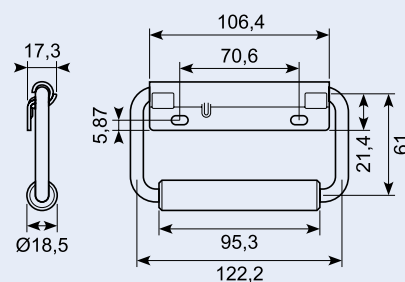

18.639J

Kuffertgreb, galvaniseret. Med fjeder blødt greb.