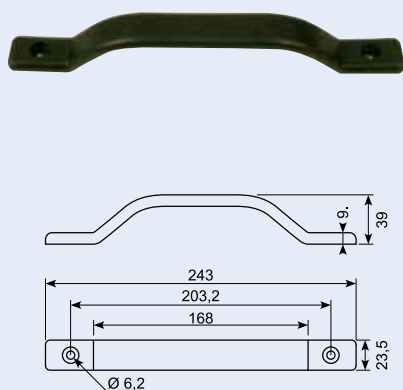

18.75123

Greb 123mm sort. Nylon. Tkl M5 us skrue.

18.75150

Greb sort. Nylon. Oval hul.

54.830100J

Plastikgreb, sort. Hulafstand 203 mm.
Pull handle plastic, black. Distance between holes 203 mm.

54.830200J

Bøjlegreb. Blød sort PVC med stålindlæg.
Monteret fra forsiden med skjulte skrue.
Stålindlæg.
Soft PVC handle with steel core.

54.830210J

Bøjlegreb - blød sort PVC. Med stålindlæg.
Med stålindlæg. Monteret fra forsiden.
Soft PVC handle with steel core 11"

18.426652 **

Bøjlegreb - sort kunststof.

Pull handle - black synthetic material.

18.422652 **

Bøjlegreb - sort kunststof. 145 mm.

Pull handle - black synthetic material. 145 mm.

23.230 **

Forsat bøjlegreb - sort kunststof. Med stålindlæg, mont. fra forsiden med skjulte skruer.

Foamed steel-cored grab rail. Black polyurethane, mounted from the front with concealed screws.

54.830215J

Bøjlegreb sort TPE. 160 mm center indv.
Højde 82.5 mm.

Håndtag / Handle

Sort bakelit.
Black bakelite.

Vare nr. Part no.	A mm	H mm	d mm	h1 mm	B mm	h mm
18.7411230	90	50	M6	14	28	18
18.7411340	120	60	M8	16	28	20
18.7411540	180	60	M8	16	28	20
18.7411740	240	60	M8	16	28	20