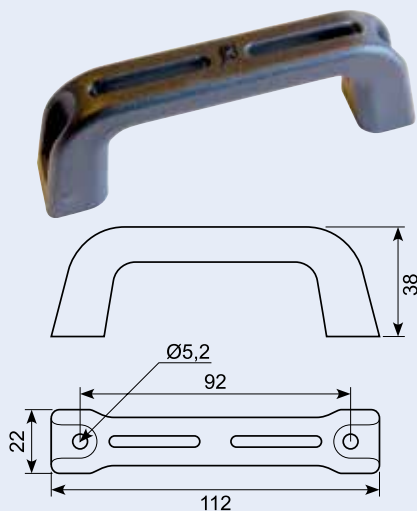

18.75123

Greb 123mm sort. Nylon. Tkl M5 us skrue.

18.75150

Greb sort. Nylon. Oval hul.

54.830100J

Plastikgreb, sort. Hulafstand 203 mm.
Pull handle plastic, black. Distance between holes 203 mm.

54.830200J

Bøjlegreb. Blød sort PVC med stålindlæg.
Monteret fra forsiden med skjulte skrue.
Stålindlæg.
Soft PVC handle with steel core.

54.830210J

Bøjlegreb - blød sort PVC. Med stålindlæg.
Med stålindlæg. Monteret fra forsiden.
Soft PVC handle with steel core 11"

18.426652 **

Bøjlegreb - sort kunststof.

Pull handle - black synthetic material.

18.422652 **

Bøjlegreb - sort kunststof. 145 mm.

Pull handle - black synthetic material. 145 mm.

23.230 **

Forsat bøjlegreb - sort kunststof. Med stålindlæg, mont. fra forsiden med skjulte skruer.

Foamed steel-cored grab rail. Black polyurethane, mounted from the front with concealed screws.

54.830215J

Bøjlegreb sort TPE. 160 mm center indv.
Højde 82.5 mm.

Håndtag / Handle

Sort bakelit.
Black bakelite.

Vare nr. Part no.	A mm	H mm	d mm	h1 mm	B mm	h mm
18.7411230	90	50	M6	14	28	18
18.7411340	120	60	M8	16	28	20
18.7411540	180	60	M8	16	28	20
18.7411740	240	60	M8	16	28	20