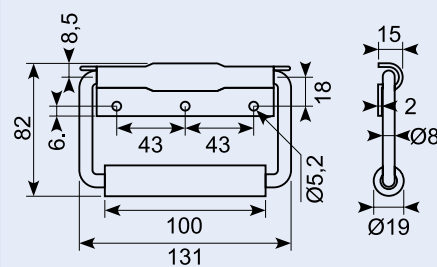

18.634

Kuffertgreb rustfri. Med fjeder gummi greb.