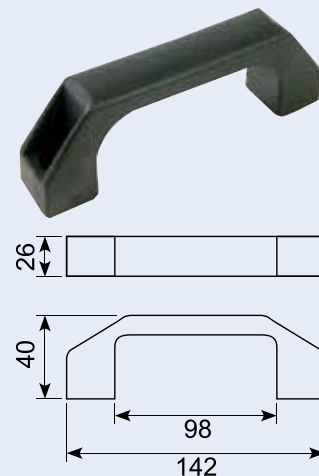

18.75123

Greb 123mm sort. Nylon. Tkl M5 us skrue.

18.75150

Greb sort. Nylon. Oval hul.

54.830100J

Plastikgreb, sort. Hulafstand 203 mm.
Pull handle plastic, black. Distance between holes 203 mm.

54.830200J

Bøjlegreb. Blød sort PVC med stålindlæg.
Monteret fra forsiden med skjulte skrue.
Stålindlæg.
Soft PVC handle with steel core.

54.830210J

Bøjlegreb - blød sort PVC. Med stålindlæg.
Med stålindlæg. Monteret fra forsiden.
Soft PVC handle with steel core 11"

18.426652 **

Bøjlegreb - sort kunststof.

Pull handle - black synthetic material.

23.2362J

Bøjlegreb - sort kunststof. Monteret fra forsiden.

Pull handle - black synthetic. Mounted from the front.

23.2201

Bøjlegreb - sort kunststof. Monteret fra forsiden.

Pull handle - black synthetic material. Mounted from the front.

18.422652 **

Bøjlegreb - sort kunststof. 145 mm.

Pull handle - black synthetic material. 145 mm.

23.230 **

Forsat bøjlegreb - sort kunststof. Med stålindlæg, mont. fra forsiden med skjulte skruer.

Foamed steel-cored grab rail. Black polyurethane, mounted from the front with concealed screws.