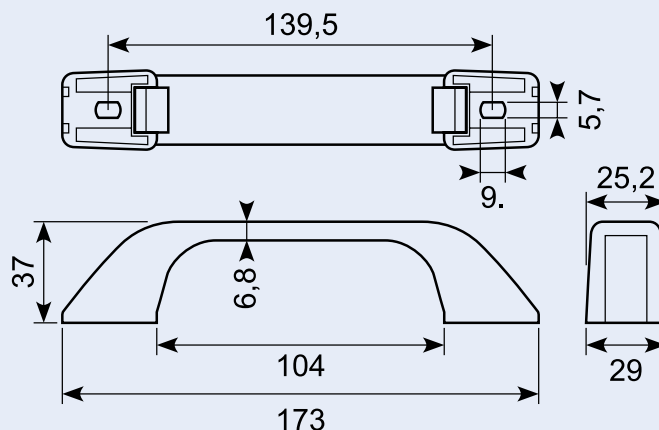

Håndtag / Handle

Sort aluminium.
Black aluminium.

Vare nr. Part no.	A mm	d mm	d1 mm	d2 mm	h1 mm	h2 mm	B mm	H mm	h mm
18.7407230	90	M6	Ø6,5	12	7	12	20	36	6
18.7407340	120	M8	Ø8,5	15	9	15	26	40	7
18.7407540	180	M8	Ø8,5	15	9	18	28	50	8

54.830215J

Bøjlegreb sort TPE. 160 mm center indv.
Højde 82.5 mm.

Håndtag / Handle

Sort bakelit.
Black bakelite.

Vare nr. Part no.	A mm	H mm	d mm	h1 mm	B mm	h mm
18.7411230	90	50	M6	14	28	18
18.7411340	120	60	M8	16	28	20
18.7411540	180	60	M8	16	28	20
18.7411740	240	60	M8	16	28	20

50.13074-2

Rustfri håndtag.

23.220J

Bøjlegreb 173 mm sortsort.
Center 139.5 mm udv.173 indv 104
Højde 37 mm.

18.75090

Greb. Sort nylon.

18.75120

Greb. Sort nylon.

18.75180

Greb. Sort nylon.

23.224

Bøjlegreb - forkromet. Monteret fra forsiden. Hulafstand: 168 mm. Højde: 45 mm. Længde: 190 mm. Ø: 6 mm.

Grab handle - chrome. Mounted from the front.

23.216

Bøjlegreb - forkromet. Monteret fra forsiden.