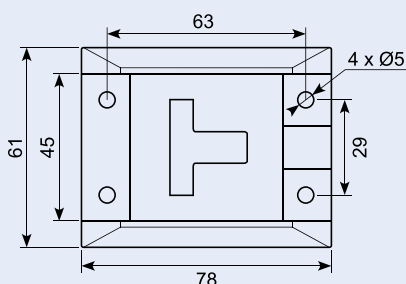

50.DL4010

Dørholder. Rustfri han-del. Inkl. underlag. Pin-længde: 86 mm. Underlag: 65 x 60 mm.

Stainless mail part.

50.DL4020

Dørholder. Rustfri hun-del. Inkl. underlag. Underlag: 61 x 78 mm.

Stainless female part.