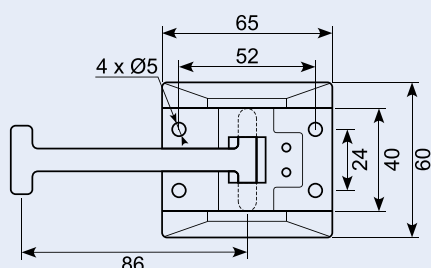

Dørholder, hun-del. Rustfri.

Door holder, female part. Stainless.

50.051072S

Dørholder, han-del, rustfri.

Door holder, male part, stainless.

50.051072-1S

Dørholder, han-del, rustfri.

Door holder, male part, stainless.

50.DL4010

Dørholder. Rustfri han-del. Inkl. underlag. Pin-længde: 86 mm. Underlag: 65 x 60 mm.

Stainless mail part.

50.DL4020

Dørholder. Rustfri hun-del. Inkl. underlag. Underlag: 61 x 78 mm.

Stainless female part.