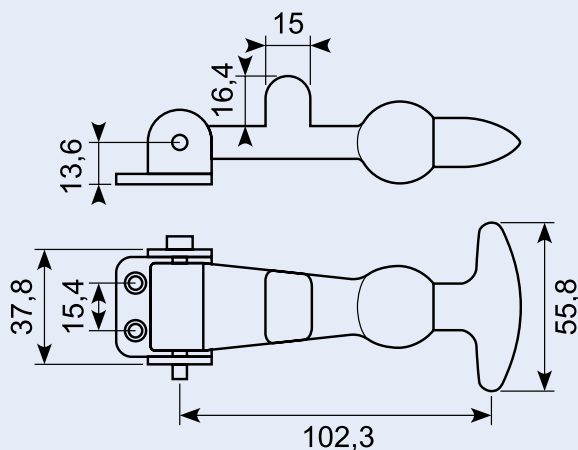

53.171SJ

Hjelmholder komplet. Rustfrit stål.

Fastener 130 mm. Stainless steel.