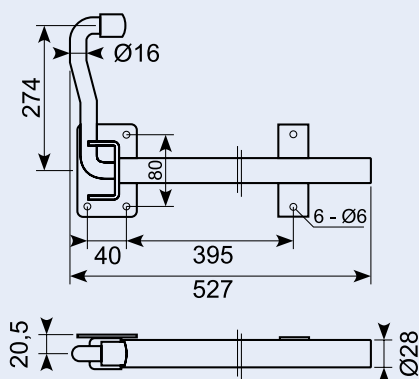

50.0154020-S

Rustfri dørholder.
Stainless door holder.