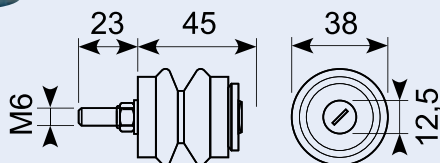

22.663R

Dørholder med gummimuffe, han-del. Til 22.661R og 22.662R.
Door retainer - female. External and internal release. Metal with PVC body.