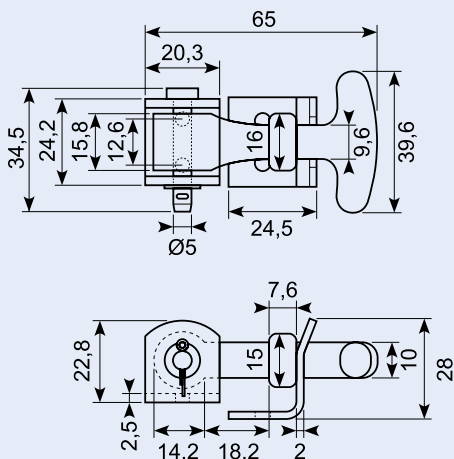

53.165J

Hjelmholder komplet. Galvaniseret jern.

Fastener 65 mm, zinc plated iron.