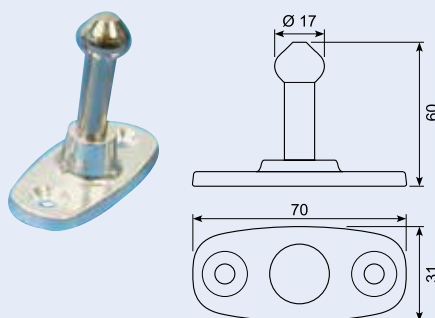

Dørholder han 45mm længde. Aluminium
68.8x30.95. Center huller 47mm (46.38).

22.563J

Dørholder - hun-del. Aluminium
85.8x44.8mm. Center huller 66.54.

22.564J

Dørholder gummidel. 41.8 x 37.9 Højde
30.2mm. Blød Holdekraft 140N se osse
22.564JX.

22.668J

Han støbt tap højde 21.5 mm. Plade 50
x 22.

22.667J

Alum. Hus Alene. 65x33mm.

22.664J

Gummidel til 22.667J.

22.572

Dørholder - han-del, aluminium.
Door retainer fittings - male. Aluminium.

22.642J

Dørholder - hun-del. Hård sort gummi med 6 mm montagehul.
Rubber door holder - female. Hard, black rubber with 6 mm hole.

22.642

Europæisk kvalitet.
European quality.

22.643J

Dørholder han-del, PA66+20%GF Indv.10.2mm 6Kt til M6 bolthoved Ø22 6kt fod.

22.643

Dørholder - han-del. Sort PVC med 6 mm montagehul.
Europæisk kvalitet.
Door holder - male. Black polypropylene with 6 mm hole.

22.663R

Dørholder med gummimuffe, han-del. Til 22.661R og 22.662R.
Door retainer - female. External and internal release. Metal with PVC body.