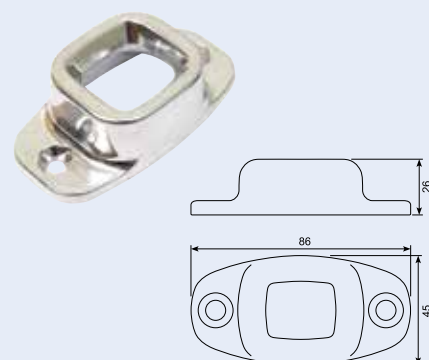

22.556J

Dørholder han 16.5mm længde.
Aluminium 38 x 16 SSTap center huller
24mm.

22.557J

Dørholder hun. Aluminium 51x26 højde
12.7. Center huller 40mm.

22.558J

Dørholder gummi. 18.6 x 21.7 højde
14.5mm.

22.562J

Dørholder han 45mm længde. Aluminium
68.8x30.95. Center huller 47mm (46.38).

22.563J

Dørholder - hun-del. Aluminium
85.8x44.8mm. Center huller 66.54.

22.564J

Dørholder gummidel. 41.8 x 37.9 Højde
30.2mm. Blød Holdekraft 140N se osse
22.564JX.

22.668J

Han støbt tap højde 21.5 mm. Plade 50
x 22.

22.667J

Alum. Hus Alene. 65x33mm.

22.664J

Gummidel til 22.667J.

22.572

Dørholder - han-del, aluminium.
Door retainer fittings - male. Aluminium.

22.642J

Dørholder - hun-del. Hård sort gummi med 6 mm montagehul.
Rubber door holder - female. Hard, black rubber with 6 mm hole.

22.642

Europæisk kvalitet.
European quality.

22.643J

Dørholder han-del, PA66+20%GF Indv.10.2mm 6Kt til M6 bolthoved Ø22 6kt fod.