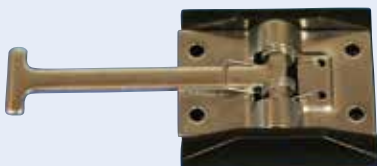

Dørholder, hun-del. Rustfri.

Door holder, female part. Stainless.

50.051072S

Dørholder, han-del, rustfri.

Door holder, male part, stainless.

50.051072-1S

Dørholder, han-del, rustfri.

Door holder, male part, stainless.

50.DL4010

Dørholder. Rustfri han-del. Inkl. underlag. Pin-længde: 86 mm. Underlag: 65 x 60 mm.

Stainless mail part.

50.DL4020

Dørholder. Rustfri hun-del. Inkl. underlag. Underlag: 61 x 78 mm.

Stainless female part.