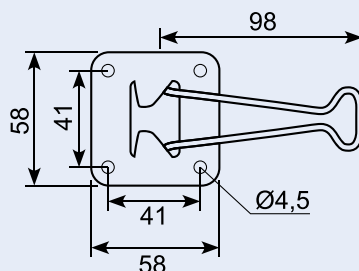

Dørholder han 45mm længde. Aluminium
68.8x30.95. Center huller 47mm (46.38).

22.563J

Dørholder - hun-del. Aluminium
85.8x44.8mm. Center huller 66.54.

22.564J

Dørholder gummidel. 41.8 x 37.9 Højde
30.2mm. Blød Holdekraft 140N se osse
22.564JX.

Dørholder 534,3mm Galv. center 395+40 (40x80). Bøjet pind 334,8 m/dut.

22.646

Dørholder med fjeder - komplet. Rustfri fjeder. Rustfri 304.

Door retainer with spring, complete. Stainless spring. Stainless 304.

Dørholder, hun-del. Rustfri.

Door holder, female part. Stainless.

50.051072S

Dørholder, han-del, rustfri.

Door holder, male part, stainless.

50.051072-1S

Dørholder, han-del, rustfri.

Door holder, male part, stainless.

50.DL4010

Dørholder. Rustfri han-del. Inkl. underlag. Pin-længde: 86 mm. Underlag: 65 x 60 mm.

Stainless mail part.

50.DL4020

Dørholder. Rustfri hun-del. Inkl. underlag. Underlag: 61 x 78 mm.

Stainless female part.