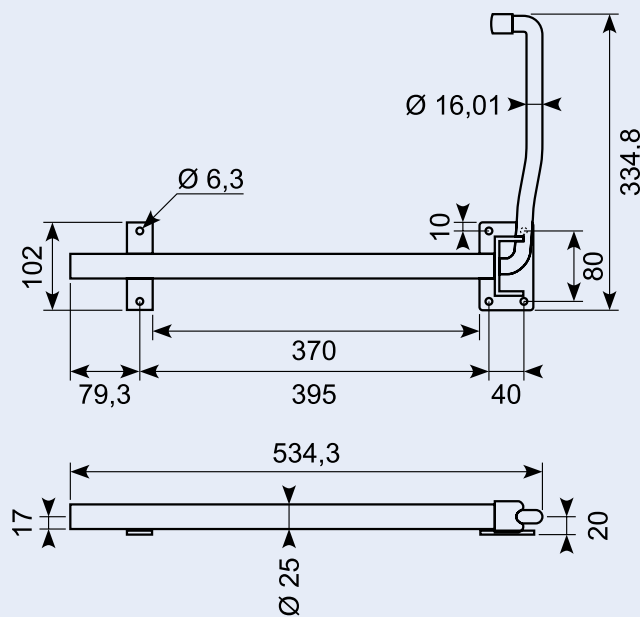

Dørholder han 45mm længde. Aluminium
68.8x30.95. Center huller 47mm (46.38).

22.563J

Dørholder - hun-del. Aluminium
85.8x44.8mm. Center huller 66.54.

22.564J

Dørholder gummidel. 41.8 x 37.9 Højde
30.2mm. Blød Holdekraft 140N se osse
22.564JX.

22.642J

Dørholder - hun-del. Hård sort gummi med 6 mm montagehul.
Rubber door holder - female. Hard, black rubber with 6 mm hole.

22.642

Europæisk kvalitet.
European quality.

22.643J

Dørholder han-del, PA66+20%GF Indv.10.2mm 6Kt til M6 bolthoved Ø22 6kt fod.

Dørholder 534,3mm Galv. center 395+40 (40x80). Bøjet pind 334,8 m/dut.

22.646

Dørholder med fjeder - komplet. Rustfri fjeder. Rustfri 304.

Door retainer with spring, complete. Stainless spring. Stainless 304.