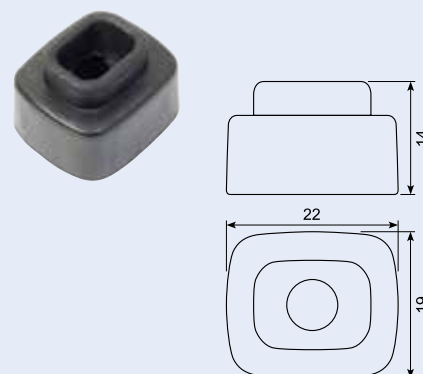

22.556J

Dørholder han 16.5mm længde.
Aluminium 38 x 16 SSTap center huller
24mm.

22.557J

Dørholder hun. Aluminium 51x26 højde
12.7. Center huller 40mm.

22.558J

Dørholder gummi. 18.6 x 21.7 højde
14.5mm.

22.562J

Dørholder han 45mm længde. Aluminium
68.8x30.95. Center huller 47mm (46.38).

22.563J

Dørholder - hun-del. Aluminium
85.8x44.8mm. Center huller 66.54.

22.564J

Dørholder gummidel. 41.8 x 37.9 Højde
30.2mm. Blød Holdekraft 140N se osse
22.564JX.

22.668J

Han støbt tap højde 21.5 mm. Plade 50
x 22.

22.667J

Alum. Hus Alene. 65x33mm.

22.664J

Gummidel til 22.667J.

22.572

Dørholder - han-del, aluminium.
Door retainer fittings - male. Aluminium.

22.642J

Dørholder - hun-del. Hård sort gummi med 6 mm montagehul.
Rubber door holder - female. Hard, black rubber with 6 mm hole.

22.642

Europæisk kvalitet.
European quality.

22.643J

Dørholder han-del, PA66+20%GF Indv.10.2mm 6Kt til M6 bolthoved Ø22 6kt fod.