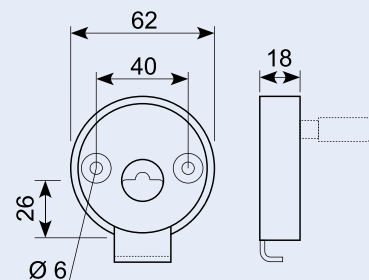

22.661R

Dørholder med udløser - hun-del. Udvendig udløser, metal med PVC kappe.
Door retainer - female. External release. Metal with PVC body.