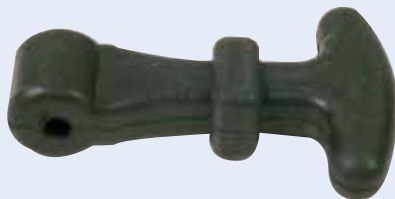

50.DL4010

Dørholder. Rustfri han-del. Inkl. underlag. Pin-længde: 86 mm. Underlag: 65 x 60 mm.

Stainless mail part.

50.DL4020

Dørholder. Rustfri hun-del. Inkl. underlag. Underlag: 61 x 78 mm.

Stainless female part.

53.172J

Gummidel til hjelmholder.

Rubber part for 130 mm fastener.

53.166J

Gummidel til hjelmholder.

Rubber part for fasteners.

53.165J

Hjelmholder komplet. Galvaniseret jern.

Fastener 65 mm, zinc plated iron.

53.171J

Hjelmholder komplet. Galvaniseret jern.

Fastener 130 mm. Zinc-plated iron.

53.165SJ

Hjelmholder komplet, rustfrit stål.

Fastener 65 mm, SS.

53.171SJ