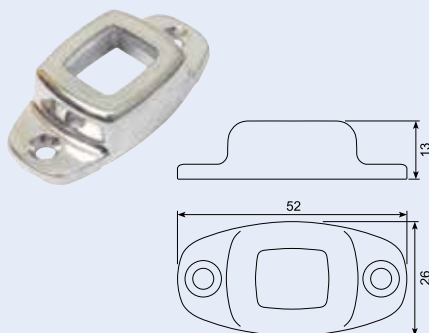

22.556J

Dørholder han 16.5mm længde.
Aluminium 38 x 16 SSTap center huller
24mm.

22.557J

Dørholder hun. Aluminium 51x26 højde
12.7. Center huller 40mm.

22.558J

Dørholder gummi. 18.6 x 21.7 højde
14.5mm.

22.562J

Dørholder han 45mm længde. Aluminium
68.8x30.95. Center huller 47mm (46.38).

22.563J

Dørholder - hun-del. Aluminium
85.8x44.8mm. Center huller 66.54.

22.564J

Dørholder gummidel. 41.8 x 37.9 Højde
30.2mm. Blød Holdekraft 140N se osse
22.564JX.

22.668J

Han støbt tap højde 21.5 mm. Plade 50
x 22.

22.667J

Alum. Hus Alene. 65x33mm.

22.664J

Gummidel til 22.667J.

22.572

Dørholder - han-del, aluminium.
Door retainer fittings - male. Aluminium.

22.642J

Dørholder - hun-del. Hård sort gummi med 6 mm montagehul.
Rubber door holder - female. Hard, black rubber with 6 mm hole.

22.642

Europæisk kvalitet.
European quality.

22.643J

Dørholder han-del, PA66+20%GF Indv.10.2mm 6Kt til M6 bolthoved Ø22 6kt fod.