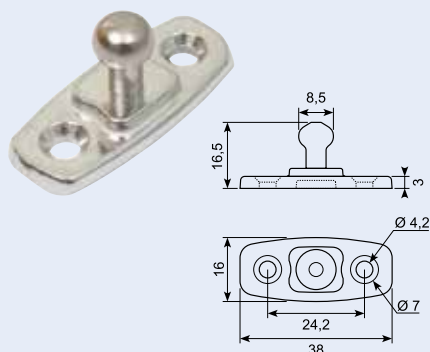

22.556J

Dørholder han 16.5mm længde.
Aluminium 38 x 16 SSTap center huller
24mm.

22.557J

Dørholder hun. Aluminium 51x26 højde
12.7. Center huller 40mm.

22.558J

Dørholder gummi. 18.6 x 21.7 højde
14.5mm.

22.562J

Dørholder han 45mm længde. Aluminium
68.8x30.95. Center huller 47mm (46.38).

22.563J

Dørholder - hun-del. Aluminium
85.8x44.8mm. Center huller 66.54.

22.564J

Dørholder gummidel. 41.8 x 37.9 Højde
30.2mm. Blød Holdekraft 140N se osse
22.564JX.

22.668J

Han støbt tap højde 21.5 mm. Plade 50
x 22.

22.667J

Alum. Hus Alene. 65x33mm.

22.664J

Gummidel til 22.667J.

22.572

Dørholder - han-del, aluminium.
Door retainer fittings - male. Aluminium.

22.642J

Dørholder - hun-del. Hård sort gummi med 6 mm montagehul.
Rubber door holder - female. Hard, black rubber with 6 mm hole.

22.642

Europæisk kvalitet.
European quality.

22.643J

Dørholder han-del, PA66+20%GF Indv.10.2mm 6Kt til M6 bolthoved Ø22 6kt fod.