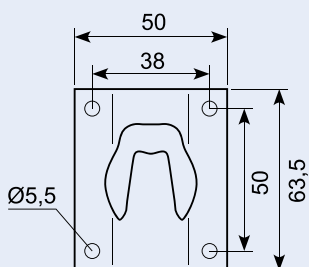

50.051071S

Dørholder, hun-del. Rustfri.

Door holder, female part. Stainless.