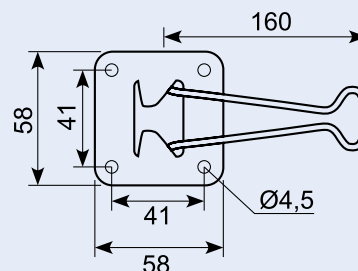

Dørholder han 45mm længde. Aluminium
68.8x30.95. Center huller 47mm (46.38).

22.563J

Dørholder - hun-del. Aluminium
85.8x44.8mm. Center huller 66.54.

22.564J

Dørholder gummidel. 41.8 x 37.9 Højde
30.2mm. Blød Holdekraft 140N se osse
22.564JX.

Dørholder 534,3mm Galv. center 395+40 (40x80). Bøjet pind 334,8 m/dut.

22.646

Dørholder med fjeder - komplet. Rustfri fjeder. Rustfri 304.

Door retainer with spring, complete. Stainless spring. Stainless 304.

Dørholder, hun-del. Rustfri.

Door holder, female part. Stainless.

50.051072S

Dørholder, han-del, rustfri.

Door holder, male part, stainless.

50.051072-1S

Dørholder, han-del, rustfri.

Door holder, male part, stainless.

50.DL4010

Dørholder. Rustfri han-del. Inkl. underlag. Pin-længde: 86 mm. Underlag: 65 x 60 mm.

Stainless mail part.

50.DL4020

Dørholder. Rustfri hun-del. Inkl. underlag. Underlag: 61 x 78 mm.

Stainless female part.