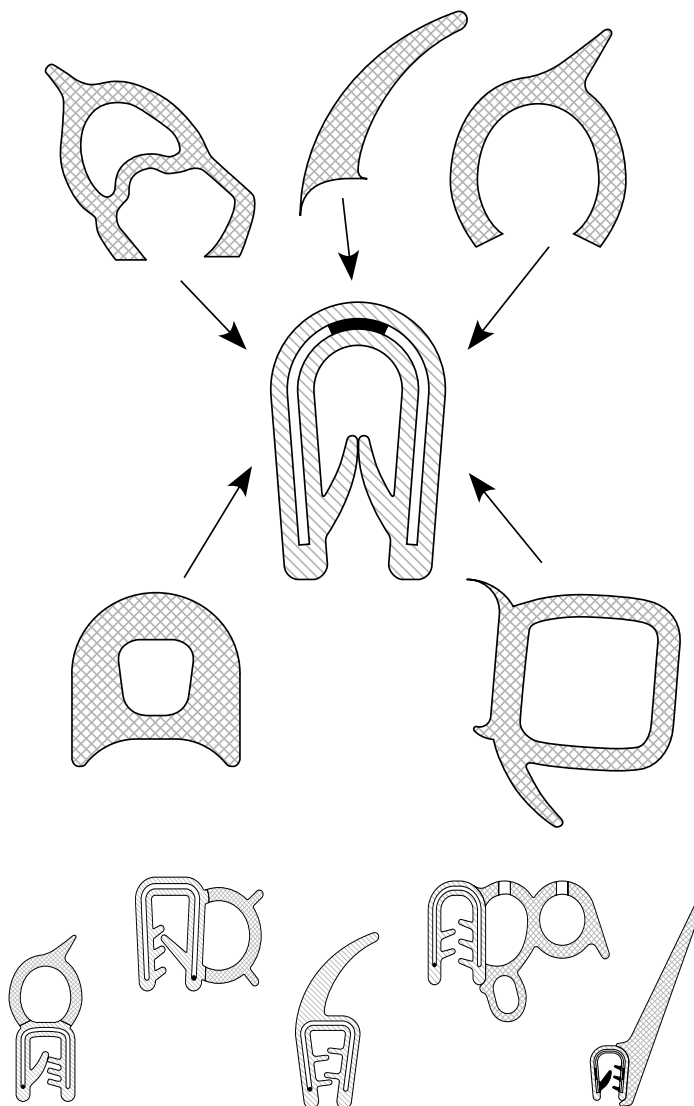

50.DL4010

Dørholder. Rustfri han-del. Inkl. underlag. Pin-længde: 86 mm. Underlag: 65 x 60 mm.

Stainless mail part.

50.DL4020

Dørholder. Rustfri hun-del. Inkl. underlag. Underlag: 61 x 78 mm.

Stainless female part.

Fastener 65 mm, zinc plated iron.

53.171J

Hjelmholder komplet. Galvaniseret jern.

Fastener 130 mm. Zinc-plated iron.

53.165SJ

Hjelmholder komplet, rustfrit stål.

Fastener 65 mm, SS.

53.171SJ

Hjelmholder komplet. Rustfrit stål.

Fastener 130 mm. Stainless steel.

50.DL4060-2

Dørholder i polyurethan med rustfri beslag.

Door holder.

50.DL4070-2

Dørholder modhold, rustfri 304, 60 x 60 mm.

Door holder, keeper, stainless 304, 60 x 60 mm.

54.300020

Dørholder komplet, længde 123 mm

Complete door retainer, 123 mm

Kantlister / Edge trims

Konfigurer din egen kantliste, eller vælg mellem de 2.000 forskellige vi har på lager.

Design your own edge trim or choose one of the 2.000 we have on stock.