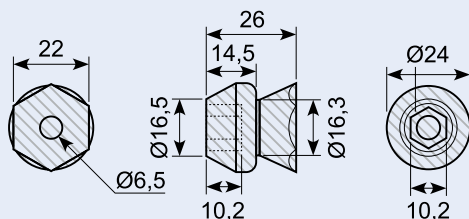

Dørholder han 45mm længde. Aluminium
68.8x30.95. Center huller 47mm (46.38).

22.563J

Dørholder - hun-del. Aluminium
85.8x44.8mm. Center huller 66.54.

22.564J

Dørholder gummidel. 41.8 x 37.9 Højde
30.2mm. Blød Holdekraft 140N se osse
22.564JX.

22.668J

Han støbt tap højde 21.5 mm. Plade 50
x 22.

22.667J

Alum. Hus Alene. 65x33mm.

22.664J

Gummidel til 22.667J.

22.572

Dørholder - han-del, aluminium.
Door retainer fittings - male. Aluminium.

22.642J

Dørholder - hun-del. Hård sort gummi med 6 mm montagehul.
Rubber door holder - female. Hard, black rubber with 6 mm hole.

22.642

Europæisk kvalitet.
European quality.

22.643J

Dørholder han-del, PA66+20%GF Indv.10.2mm 6Kt til M6 bolthoved Ø22 6kt fod.