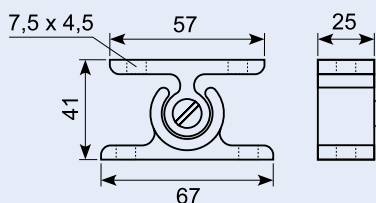

22.648J

Dørholder justerbar - komplet. Hvid nylon.

Door retainer with adjustable grip. White nylon.