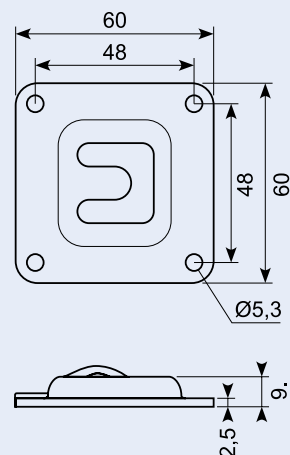

Dørholder han 45mm længde. Aluminium
68.8x30.95. Center huller 47mm (46.38).

22.563J

Dørholder - hun-del. Aluminium
85.8x44.8mm. Center huller 66.54.

22.564J

Dørholder gummidel. 41.8 x 37.9 Højde
30.2mm. Blød Holdekraft 140N se osse
22.564JX.

50.DL4010

Dørholder. Rustfri han-del. Inkl. underlag. Pin-længde: 86 mm. Underlag: 65 x 60 mm.

Stainless mail part.

50.DL4020

Dørholder. Rustfri hun-del. Inkl. underlag. Underlag: 61 x 78 mm.

Stainless female part.

Hjelmholder komplet. Rustfrit stål.

Fastener 130 mm. Stainless steel.

50.DL4060-2

Dørholder i polyurethan med rustfri beslag.

Door holder.

50.DL4070-2

Dørholder modhold, rustfri 304, 60 x 60 mm.

Door holder, keeper, stainless 304, 60 x 60 mm.

54.300020

Dørholder komplet, længde 123 mm

Complete door retainer, 123 mm

Kantlister / Edge trims

Konfigurer din egen kantliste, eller vælg mellem de 2.000 forskellige vi har på lager.

Design your own edge trim or choose one of the 2.000 we have on stock.