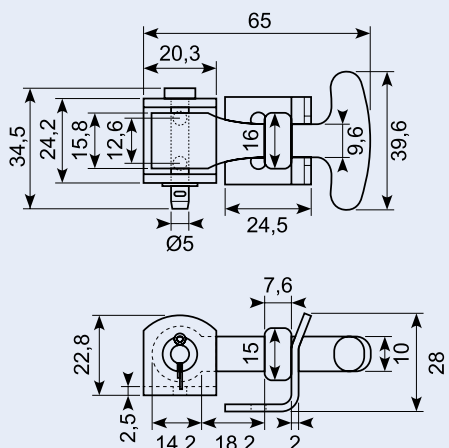

Dørholder han 45mm længde. Aluminium
68.8x30.95. Center huller 47mm (46.38).

22.563J

Dørholder - hun-del. Aluminium
85.8x44.8mm. Center huller 66.54.

22.564J

Dørholder gummidel. 41.8 x 37.9 Højde
30.2mm. Blød Holdekraft 140N se osse
22.564JX.

50.DL4010

Dørholder. Rustfri han-del. Inkl. underlag. Pin-længde: 86 mm. Underlag: 65 x 60 mm.

Stainless mail part.

50.DL4020

Dørholder. Rustfri hun-del. Inkl. underlag. Underlag: 61 x 78 mm.

Stainless female part.

Fastener 65 mm, zinc plated iron.

53.171J

Hjelmholder komplet. Galvaniseret jern.

Fastener 130 mm. Zinc-plated iron.

53.165SJ

Hjelmholder komplet, rustfrit stål.

Fastener 65 mm, SS.

53.171SJ

54.300020

Dørholder komplet, længde 123 mm

Complete door retainer, 123 mm

Kantlister / Edge trims

Konfigurer din egen kantliste, eller vælg mellem de 2.000 forskellige vi har på lager.

Design your own edge trim or choose one of the 2.000 we have on stock.