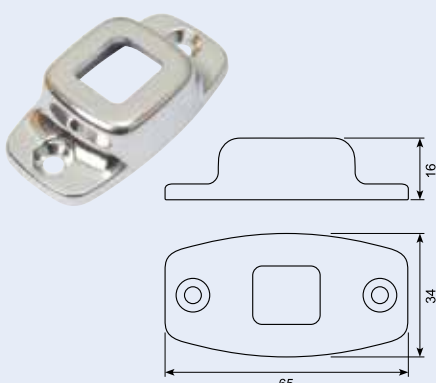

22.556J

Dørholder han 16.5mm længde.
Aluminium 38 x 16 SSTap center huller
24mm.

22.557J

Dørholder hun. Aluminium 51x26 højde
12.7. Center huller 40mm.

22.558J

Dørholder gummi. 18.6 x 21.7 højde
14.5mm.

22.562J

Dørholder han 45mm længde. Aluminium
68.8x30.95. Center huller 47mm (46.38).

22.563J

Dørholder - hun-del. Aluminium
85.8x44.8mm. Center huller 66.54.

22.564J

Dørholder gummidel. 41.8 x 37.9 Højde
30.2mm. Blød Holdekraft 140N se osse
22.564JX.

22.668J

Han støbt tap højde 21.5 mm. Plade 50
x 22.

22.667J

Alum. Hus Alene. 65x33mm.

22.664J

Gummidel til 22.667J.

22.572

Dørholder - han-del, aluminium.
Door retainer fittings - male. Aluminium.

22.642J

Dørholder - hun-del. Hård sort gummi med 6 mm montagehul.
Rubber door holder - female. Hard, black rubber with 6 mm hole.

22.642

Europæisk kvalitet.
European quality.

22.643J

Dørholder han-del, PA66+20%GF Indv.10.2mm 6Kt til M6 bolthoved Ø22 6kt fod.