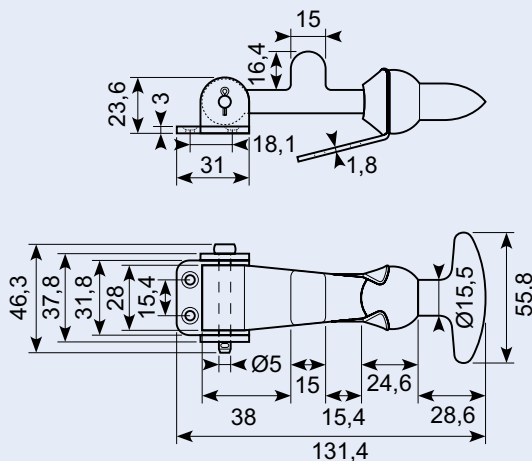

53.171J

Hjelmholder komplet. Galvaniseret jern.

Fastener 130 mm. Zinc-plated iron.