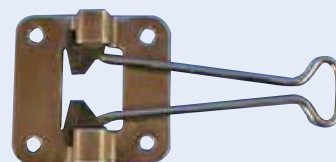

Dørholder, hun-del. Rustfri.

Door holder, female part. Stainless.

50.051072S

Dørholder, han-del, rustfri.

Door holder, male part, stainless.

50.051072-1S

Dørholder, han-del, rustfri.

Door holder, male part, stainless.

50.DL4010

Dørholder. Rustfri han-del. Inkl. underlag. Pin-længde: 86 mm. Underlag: 65 x 60 mm.

Stainless mail part.

50.DL4020

Dørholder. Rustfri hun-del. Inkl. underlag. Underlag: 61 x 78 mm.

Stainless female part.