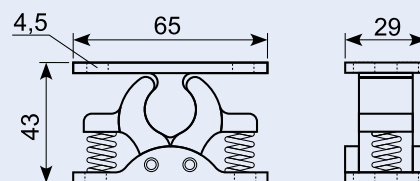

22.650J

Dørholder med fjeder - komplet. Hvid nylon.

Door retainer with spring - complete. White nylon.