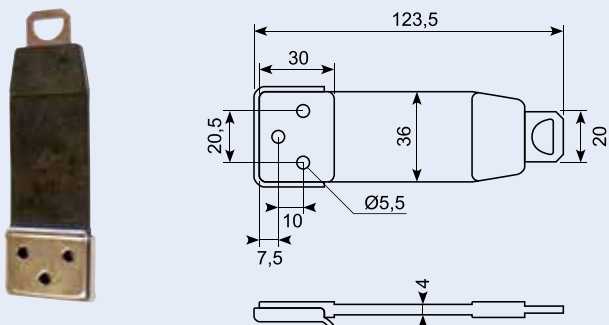

Hjelmholder komplet. Rustfrit stål.

Fastener 130 mm. Stainless steel.

50.DL4060-2

Dørholder i polyurethan med rustfri beslag.

Door holder.

50.DL4070-2

Dørholder modhold, rustfri 304, 60 x 60 mm.

Door holder, keeper, stainless 304, 60 x 60 mm.

54.300020

Dørholder komplet, længde 123 mm

Complete door retainer, 123 mm

Kantlister / Edge trims

Konfigurer din egen kantliste, eller vælg mellem de 2.000 forskellige vi har på lager.

Design your own edge trim or choose one of the 2.000 we have on stock.