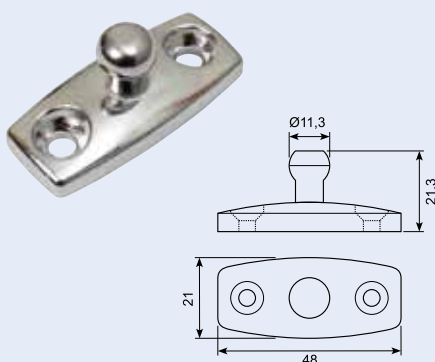

22.556J

Dørholder han 16.5mm længde.
Aluminium 38 x 16 SSTap center huller
24mm.

22.557J

Dørholder hun. Aluminium 51x26 højde
12.7. Center huller 40mm.

22.558J

Dørholder gummi. 18.6 x 21.7 højde
14.5mm.

22.562J

Dørholder han 45mm længde. Aluminium
68.8x30.95. Center huller 47mm (46.38).

22.563J

Dørholder - hun-del. Aluminium
85.8x44.8mm. Center huller 66.54.

22.564J

Dørholder gummidel. 41.8 x 37.9 Højde
30.2mm. Blød Holdekraft 140N se osse
22.564JX.

22.668J

Han støbt tap højde 21.5 mm. Plade 50
x 22.

22.667J

Alum. Hus Alene. 65x33mm.

22.664J

Gummidel til 22.667J.

22.572

Dørholder - han-del, aluminium.
Door retainer fittings - male. Aluminium.

22.642J

Dørholder - hun-del. Hård sort gummi med 6 mm montagehul.
Rubber door holder - female. Hard, black rubber with 6 mm hole.

22.642

Europæisk kvalitet.
European quality.

22.643J

Dørholder han-del, PA66+20%GF Indv.10.2mm 6Kt til M6 bolthoved Ø22 6kt fod.