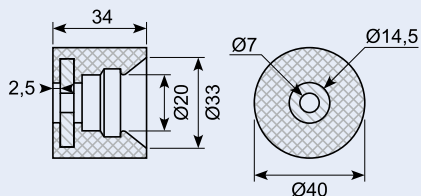

Dørholder han 45mm længde. Aluminium
68.8x30.95. Center huller 47mm (46.38).

22.563J

Dørholder - hun-del. Aluminium
85.8x44.8mm. Center huller 66.54.

22.564J

Dørholder gummidel. 41.8 x 37.9 Højde
30.2mm. Blød Holdekraft 140N se osse
22.564JX.

22.668J

Han støbt tap højde 21.5 mm. Plade 50
x 22.

22.667J

Alum. Hus Alene. 65x33mm.

22.664J

Gummidel til 22.667J.

22.572

Dørholder - han-del, aluminium.
Door retainer fittings - male. Aluminium.

22.642J

Dørholder - hun-del. Hård sort gummi med 6 mm montagehul.
Rubber door holder - female. Hard, black rubber with 6 mm hole.

22.642

Europæisk kvalitet.
European quality.

22.643J

Dørholder han-del, PA66+20%GF Indv.10.2mm 6Kt til M6 bolthoved Ø22 6kt fod.