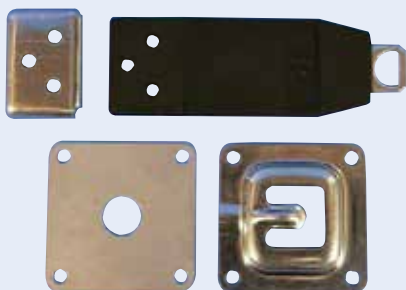

Fastener 65 mm, zinc plated iron.

53.171J

Hjelmholder komplet. Galvaniseret jern.

Fastener 130 mm. Zinc-plated iron.

53.165SJ

Hjelmholder komplet, rustfrit stål.

Fastener 65 mm, SS.

53.171SJ

Hjelmholder komplet. Rustfrit stål.

Fastener 130 mm. Stainless steel.

50.DL4060-2

Dørholder i polyurethan med rustfri beslag.

Door holder.

50.DL4070-2

Dørholder modhold, rustfri 304, 60 x 60 mm.

Door holder, keeper, stainless 304, 60 x 60 mm.

54.300020

Dørholder komplet, længde 123 mm

Complete door retainer, 123 mm

Kantlister / Edge trims

Konfigurer din egen kantliste, eller vælg mellem de 2.000 forskellige vi har på lager.

Design your own edge trim or choose one of the 2.000 we have on stock.