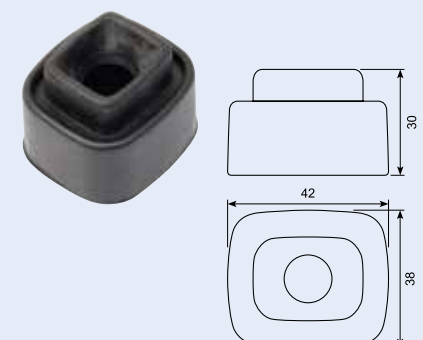

22.556J

Dørholder han 16.5mm længde.
Aluminium 38 x 16 SSTap center huller
24mm.

22.557J

Dørholder hun. Aluminium 51x26 højde
12.7. Center huller 40mm.

22.558J

Dørholder gummi. 18.6 x 21.7 højde
14.5mm.

22.562J

Dørholder han 45mm længde. Aluminium
68.8x30.95. Center huller 47mm (46.38).

22.563J

Dørholder - hun-del. Aluminium
85.8x44.8mm. Center huller 66.54.

22.564J

Dørholder gummidel. 41.8 x 37.9 Højde
30.2mm. Blød Holdekraft 140N se osse
22.564JX.

22.668J

Han støbt tap højde 21.5 mm. Plade 50
x 22.

22.667J

Alum. Hus Alene. 65x33mm.

22.664J

Gummidel til 22.667J.

22.572

Dørholder - han-del, aluminium.
Door retainer fittings - male. Aluminium.

22.642J

Dørholder - hun-del. Hård sort gummi med 6 mm montagehul.
Rubber door holder - female. Hard, black rubber with 6 mm hole.

22.642

Europæisk kvalitet.
European quality.

22.643J

Dørholder han-del, PA66+20%GF Indv.10.2mm 6Kt til M6 bolthoved Ø22 6kt fod.