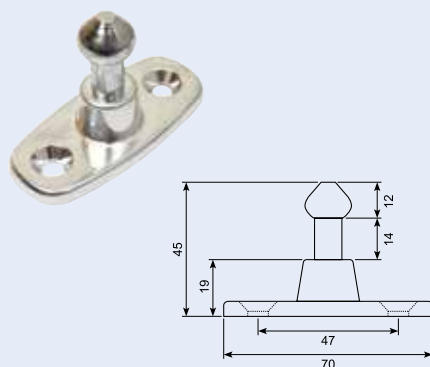

22.556J

Dørholder han 16.5mm længde.
Aluminium 38 x 16 SSTap center huller
24mm.

22.557J

Dørholder hun. Aluminium 51x26 højde
12.7. Center huller 40mm.

22.558J

Dørholder gummi. 18.6 x 21.7 højde
14.5mm.

22.562J

Dørholder han 45mm længde. Aluminium
68.8x30.95. Center huller 47mm (46.38).

22.563J

Dørholder - hun-del. Aluminium
85.8x44.8mm. Center huller 66.54.

22.564J

Dørholder gummidel. 41.8 x 37.9 Højde
30.2mm. Blød Holdekraft 140N se osse
22.564JX.

22.668J

Han støbt tap højde 21.5 mm. Plade 50
x 22.

22.667J

Alum. Hus Alene. 65x33mm.

22.664J

Gummidel til 22.667J.

22.572

Dørholder - han-del, aluminium.
Door retainer fittings - male. Aluminium.

22.642J

Dørholder - hun-del. Hård sort gummi med 6 mm montagehul.
Rubber door holder - female. Hard, black rubber with 6 mm hole.

22.642

Europæisk kvalitet.
European quality.

22.643J

Dørholder han-del, PA66+20%GF Indv.10.2mm 6Kt til M6 bolthoved Ø22 6kt fod.