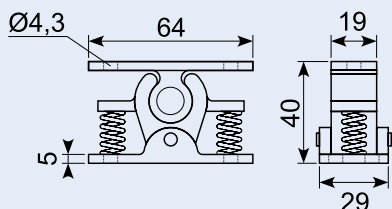

Dørholder han 45mm længde. Aluminium
68.8x30.95. Center huller 47mm (46.38).

22.563J

Dørholder - hun-del. Aluminium
85.8x44.8mm. Center huller 66.54.

22.564J

Dørholder gummidel. 41.8 x 37.9 Højde
30.2mm. Blød Holdekraft 140N se osse
22.564JX.

22.642J

Dørholder - hun-del. Hård sort gummi med 6 mm montagehul.
Rubber door holder - female. Hard, black rubber with 6 mm hole.

22.642

Europæisk kvalitet.
European quality.

22.643J

Dørholder han-del, PA66+20%GF Indv.10.2mm 6Kt til M6 bolthoved Ø22 6kt fod.

22.643

Dørholder - han-del. Sort PVC med 6 mm montagehul.
Europæisk kvalitet.
Door holder - male. Black polypropylene with 6 mm hole.

22.663R

Dørholder med gummimuffe, han-del. Til 22.661R og 22.662R.
Door retainer - female. External and internal release. Metal with PVC body.

Dørholder 534,3mm Galv. center 395+40 (40x80). Bøjet pind 334,8 m/dut.

22.646

Dørholder med fjeder - komplet. Rustfri fjeder. Rustfri 304.

Door retainer with spring, complete. Stainless spring. Stainless 304.