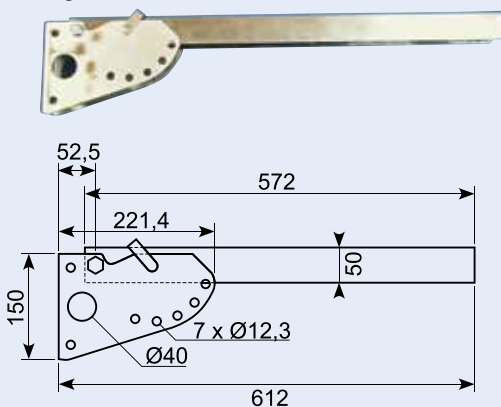

## 50.DL7302SS-572

Rustfri cykelistværn, stolpe. Indbygningslængde: 612 mm.  
Skaffevarer min. 200.

Stainless safeguard. 50 x 50 x 572 mm. Dimensions: 612 mm.

## 50.DL7302SS-735

Rustfri cykelistværn, stolpe. Indbygningslængde: 775 mm.  
Skaffevarer min. 200.

Stainless safeguard. 50 x 50 x 735 mm. Dimensions: 775 mm.

## 50.DL7302ZP-572

Galvaniseret cykelistværn, stolpe.  
Skaffevarer min. 200.

Zinc-plated safeguard.