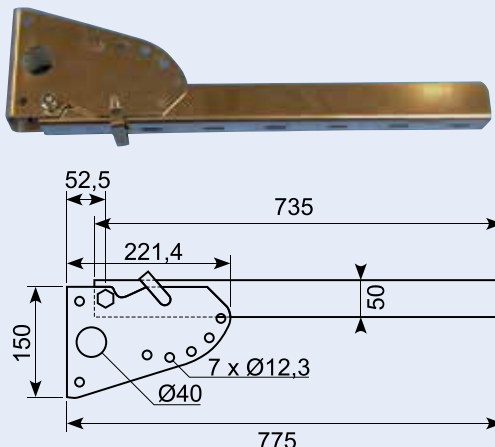

## 50.DL7302SS-572

Rustfri cykelistværn, stolpe. Indbygningslængde: 612 mm.  
Skaffevarer min. 200.

Stainless safeguard. 50 x 50 x 572 mm. Dimensions: 612 mm.

## 50.DL7302SS-735

Rustfri cykelistværn, stolpe. Indbygningslængde: 775 mm.  
Skaffevarer min. 200.

Stainless safeguard. 50 x 50 x 735 mm. Dimensions: 775 mm.

## 50.DL7302ZP-572

Galvaniseret cykelistværn, stolpe.  
Skaffevarer min. 200.

Zinc-plated safeguard.

## 52.DK8630

Rustfri udtræksstige. 1 trin. 400 mm.