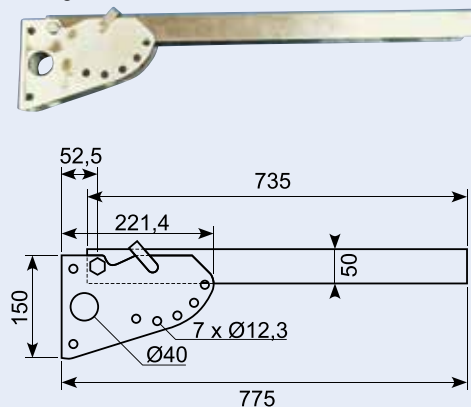

50.DL7302ZP-735

Galvaniseret cykelistværn, stolpe.
Skaffevarer min. 200.

Zinc-plated safeguard.