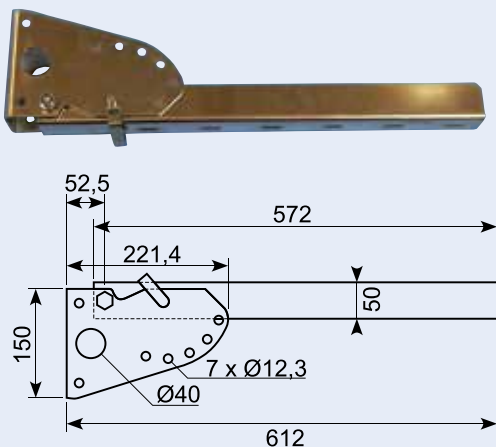

## 50.DL7302SS-572

Rustfri cykelistværn, stolpe. Indbygningslængde: 612 mm.  
Skaffevarer min. 200.

Stainless safeguard. 50 x 50 x 572 mm. Dimensions: 612 mm.

## 50.DL7302SS-735

Rustfri cykelistværn, stolpe. Indbygningslængde: 775 mm.  
Skaffevarer min. 200.

Stainless safeguard. 50 x 50 x 735 mm. Dimensions: 775 mm.

## 50.DL7302ZP-572

Galvaniseret cykelistværn, stolpe.  
Skaffevarer min. 200.

Zinc-plated safeguard.

## 52.TK3036

Rustfri cyklistværn. 735 mm.