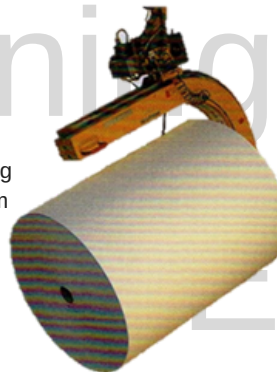

1. SW SELF-REEL-TURNER
2. Capacidade: Até 800 Kg
   - Diâmetro Máx.: 1.200 mm
   - Largura Máx.: 1.200 mm
   - **MÁQUINA ESTÁVEL QUE GARANTE O EQUILÍBRIO DO MATERIAL**

1. GW SELF-REEL-FEEDER
2. Capacidade: Até 500 Kg
   - Diâmetro Máx.: 1.500 mm
   - Largura Máx.: 650 mm
   - **IDEAL PARA ALIMENTAR MÁQUINAS COM BOBINAS**
   - **PRODUTO TOP DE VENDAS!**