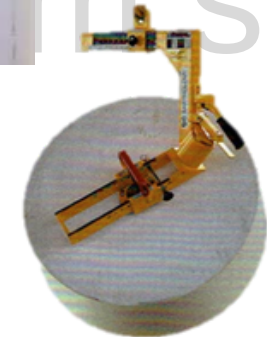

- Movimentação Fácil
- Simples e Seguro
- Aumento de Produtividade

- Rápida Amortização
- Longa Durabilidade
- Alívio Físico

- ALG AUTO - LIFT
FOR FORKLIFT
- Capacidade: Até 4.000 Kg
 - **PARA ACOPLAR A EMPILHADORES**
 - **AUTO CENTRAGEM NA INTRODUÇÃO NO TUBO**
 - Operação **AUTOMÁTICA**: Pegar / Largar

- AI AUTO-LIFT
- Capacidade: Até 4.000 Kg
 - **IDEAL PARA EMPILHAR BOBINAS**
 - Operação **AUTOMÁTICA**: Pegar / Largar

- AVL AUTO-VACU-LIFT
- Capacidade: Até 3.000 Kg
 - **IDEAL PARA MATERIAIS QUE TENDEM A CEDER AO PEGAR**
 - Tecnologia de **VÁCUO**
 - Operação **AUTOMÁTICA**: Pegar / Largar

Explore o Mundo das Bobinas de forma Simples e Segura de 30 kg a 30 t

- RH REEL LIFTER
- Capacidade: Até 4.000 Kg
 - Operação **MANUAL**: Pegar / Largar
 - Equipamento **SIMPLES e Robusto**

- RHH REEL LIFTER HORIZONTAL
- Capacidade: Até 3.000 Kg
 - Movimentação na **HORIZONTAL**

- GW SELF-REEL-FEEDER
- Capacidade: Até 500 Kg
 - Diâmetro Máx.: 1.500 mm
 - Largura Máx.: 650 mm
 - **IDEAL PARA ALIMENTAR MÁQUINAS COM BOBINAS**
 - **PRODUTO TOP DE VENDAS!**

Representada em Portugal pela:
BIBUS Portugal, Lda