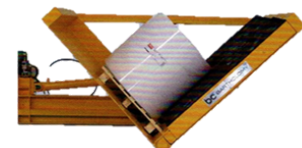

DOUBLE JU INTERNATIONAL Ltd.

Distribution of BARTHOLOMY Reel Handling Units

lifting

turning

tilting

M A D E I N G E R M A N Y

Movimentação de bobinas sem avaria 30 kg - 30 t

Todos os tipos de bobinas

- Movimentação Fácil
- Simples e Seguro
- Aumento de Produtividade

- Rápida Amortização
- Longa Durabilidade
- Alívio Físico

- ALG AUTO - LIFT
FOR FORKLIFT
- Capacidade: Até 4.000 Kg
 - **PARA ACOPLAR A EMPILHADORES**
 - **AUTO CENTRAGEM NA INTRODUÇÃO NO TUBO**
 - Operação **AUTOMÁTICA**: Pegar / Largar