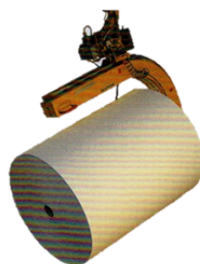

- Movimentação Fácil
- Simples e Seguro
- Aumento de Produtividade

- Rápida Amortização
- Longa Durabilidade
- Alívio Físico

- ALG AUTO - LIFT
FOR FORKLIFT
- Capacidade: Até 4.000 Kg
 - **PARA ACOPLAR A EMPILHADORES**
 - **AUTO CENTRAGEM NA INTRODUÇÃO NO TUBO**
 - Operação **AUTOMÁTICA**: Pegar / Largar