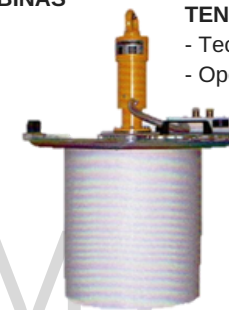

- Movimentação Fácil
- Simples e Seguro
- Aumento de Produtividade

- Rápida Amortização
- Longa Durabilidade
- Alívio Físico

- ALG AUTO - LIFT
FOR FORKLIFT
- Capacidade: Até 4.000 Kg
 - **PARA ACOPLAR A EMPILHADORES**
 - **AUTO CENTRAGEM NA INTRODUÇÃO NO TUBO**
 - Operação **AUTOMÁTICA**: Pegar / Largar

- AI AUTO-LIFT
- Capacidade: Até 4.000 Kg
 - **IDEAL PARA EMPILHAR BOBINAS**
 - Operação **AUTOMÁTICA**: Pegar / Largar

- AVL AUTO-VACU-LIFT
- Capacidade: Até 3.000 Kg
 - **IDEAL PARA MATERIAIS QUE TENDEM A CEDER AO PEGAR**
 - Tecnologia de **VÁCUO**
 - Operação **AUTOMÁTICA**: Pegar / Largar