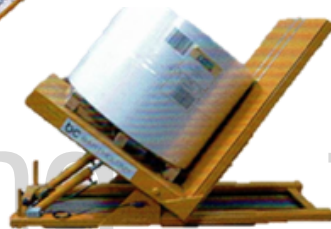

lifting

turning

tilting

- RK REEL TILTER
- Capacidade: Até 30.000 kg
 - **MOVIMENTAÇÃO DE BOBINAS DESDE O CHÃO**
 - Funcionamento Simples através de 2 botões
 - Sistema de Segurança de acordo com EN 349 e EN ISO 13850

- BW BOW-REEL-TURNER
- Capacidade: Até 5.000 Kg
 - Diâmetro Máx.: 2.500 mm
 - Largura Máx.: 2.500 mm
 - **OPERAÇÃO COM CONTROLO REMOTO**

- SW SELF-REEL-TURNER
- Capacidade: Até 800 Kg
 - Diâmetro Máx.: 1.200 mm
 - Largura Máx.: 1.200 mm
 - **MÁQUINA ESTÁVEL QUE GARANTE O EQUILÍBRIO DO MATERIAL**