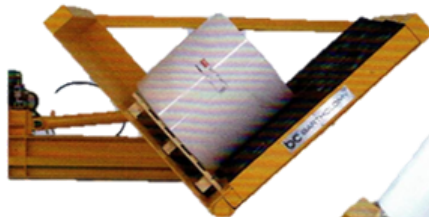

- AI AUTO-LIFT
- Capacidade: Até 4.000 Kg
 - **IDEAL PARA EMPILHAR BOBINAS**
 - Operação **AUTOMÁTICA**: Pegar / Largar

- AVL AUTO-VACU-LIFT
- Capacidade: Até 3.000 Kg
 - **IDEAL PARA MATERIAIS QUE TENDEM A CEDER AO PEGAR**
 - Tecnologia de **VÁCUO**
 - Operação **AUTOMÁTICA**: Pegar / Largar

Explore o Mundo das Bobinas de forma Simples e Segura de 30 kg a 30 t

- RH REEL LIFTER
- Capacidade: Até 4.000 Kg
 - Operação **MANUAL**: Pegar / Largar
 - Equipamento **SIMPLES e Robusto**

- RHH REEL LIFTER HORIZONTAL
- Capacidade: Até 3.000 Kg
 - Movimentação na **HORIZONTAL**

lifting

turning

tilting

- RK REEL TILTER
- Capacidade: Até 30.000 kg
 - **MOVIMENTAÇÃO DE BOBINAS DESDE O CHÃO**
 - Funcionamento Simples através de 2 botões
 - Sistema de Segurança de acordo com EN 349 e EN ISO 13850