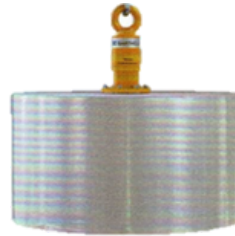

DOUBLE JU INTERNATIONAL Ltd.

Distribution of BARTHOLOMY Reel Handling Units

lifting

turning

tilting

M A D E I N G E R M A N Y

Movimentação de bobinas sem avaria 30 kg - 30 t

Todos os tipos de bobinas

- Movimentação Fácil
- Simples e Seguro
- Aumento de Produtividade

- Rápida Amortização
- Longa Durabilidade
- Alívio Físico

- ALG AUTO - LIFT
FOR FORKLIFT
- Capacidade: Até 4.000 Kg
 - **PARA ACOPLAR A EMPILHADORES**
 - **AUTO CENTRAGEM NA INTRODUÇÃO NO TUBO**
 - Operação **AUTOMÁTICA**: Pegar / Largar