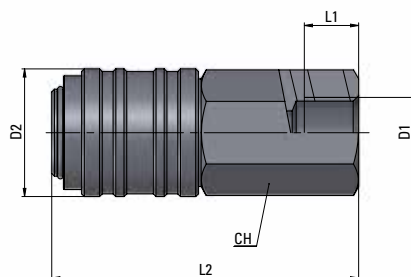

## GX 10-11

Innesto rapido con filetto maschio

Male coupling

Coupleur mâle

Einschraubkupplung

Tipo	D1	D2	L1	L2	CH	g $\Delta\Delta$
<b>11 00 14</b>	<b>G1/4</b>	23,5	10	52	21	87,8
<b>11 00 38</b>	<b>G3/8</b>	23,5	11	52	21	91,8

## GX 10-12

Innesto rapido con filetto femmina

Female coupling

Coupleur femelle

Aufschraubkupplung

Tipo	D1	D2	L1	L2	CH	g $\Delta\Delta$
<b>12 00 14</b>	<b>G1/4</b>	23,5	10	57	21	110,9
<b>12 00 38</b>	<b>G3/8</b>	23,5	11	58	21	106,3

## GX 10-20

Innesto con filetto maschio,  
profilo europeo

Male plug according  
to european profile

Embout mâle selon profil européen

Stecker gemäss europäisches  
Profil, Einschraub

Tipo	D1	L1	HEX	g $\Delta\Delta$
<b>20 00 14</b>	<b>G1/4</b>	33	17	20,5
<b>20 00 38</b>	<b>G3/8</b>	34	21	30,4

## GX 10-21

Innesto con filetto femmina,  
profilo europeo

Female plug according  
to european profile

Embout femelle selon  
profil européen

Stecker gemäss europäisches  
Profil, Aufschraub

Tipo	D1	L1	HEX	g $\Delta\Delta$
<b>21 00 14</b>	<b>G1/4</b>	33	17	23,6
<b>21 00 38</b>	<b>G3/8</b>	33	21	31,7
<b>21 00 12</b>	<b>G1/2</b>	45	25	-