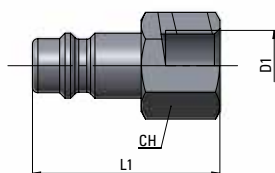

## GX 10-11

Innesto rapido con filetto maschio

Male coupling

Coupleur mâle

Einschraubkupplung

Tipo	D1	D2	L1	L2	CH	g $\Delta\Delta$
<b>11 00 14</b>	<b>G1/4</b>	23,5	10	52	21	87,8
<b>11 00 38</b>	<b>G3/8</b>	23,5	11	52	21	91,8

## GX 10-12

Innesto rapido con filetto femmina

Female coupling

Coupleur femelle

Aufschraubkupplung

Tipo	D1	D2	L1	L2	CH	g $\Delta\Delta$
<b>12 00 14</b>	<b>G1/4</b>	23,5	10	57	21	110,9
<b>12 00 38</b>	<b>G3/8</b>	23,5	11	58	21	106,3

## GX 10-20

Innesto con filetto maschio,  
profilo europeo

Male plug according  
to european profile

Embout mâle selon profil européen

Stecker gemäss europäisches  
Profil, Einschraub

Tipo	D1	L1	HEX	g $\Delta\Delta$
<b>20 00 14</b>	<b>G1/4</b>	33	17	20,5
<b>20 00 38</b>	<b>G3/8</b>	34	21	30,4

## GX 10-21

Innesto con filetto femmina,  
profilo europeo

Female plug according  
to european profile

Embout femelle selon  
profil européen

Stecker gemäss europäisches  
Profil, Aufschraub

Tipo	D1	L1	HEX	g $\Delta\Delta$
<b>21 00 14</b>	<b>G1/4</b>	33	17	23,6
<b>21 00 38</b>	<b>G3/8</b>	33	21	31,7
<b>21 00 12</b>	<b>G1/2</b>	45	25	-