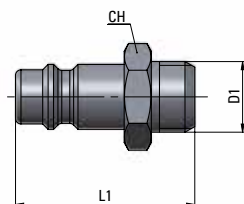

## GX 10-11

Innesto rapido con filetto maschio

Male coupling

Coupleur mâle

Einschraubkupplung

Tipo	D1	D2	L1	L2	CH	g $\Delta\Delta$
<b>11 00 14</b>	<b>G1/4</b>	23,5	10	52	21	87,8
<b>11 00 38</b>	<b>G3/8</b>	23,5	11	52	21	91,8

## GX 10-12

Innesto rapido con filetto femmina

Female coupling

Coupleur femelle

Aufschraubkupplung

Tipo	D1	D2	L1	L2	CH	g $\Delta\Delta$
<b>12 00 14</b>	<b>G1/4</b>	23,5	10	57	21	110,9
<b>12 00 38</b>	<b>G3/8</b>	23,5	11	58	21	106,3

## GX 10-20

Innesto con filetto maschio,  
profilo europeo

Male plug according  
to european profile

Embout mâle selon profil européen

Stecker gemäss europäisches  
Profil, Einschraub

Tipo	D1	L1	HEX	g $\Delta\Delta$
<b>20 00 14</b>	<b>G1/4</b>	33	17	20,5
<b>20 00 38</b>	<b>G3/8</b>	34	21	30,4

## GX 10-21

Innesto con filetto femmina,  
profilo europeo

Female plug according  
to european profile

Embout femelle selon  
profil européen

Stecker gemäss europäisches  
Profil, Aufschraub

Tipo	D1	L1	HEX	g $\Delta\Delta$
<b>21 00 14</b>	<b>G1/4</b>	33	17	23,6
<b>21 00 38</b>	<b>G3/8</b>	33	21	31,7
<b>21 00 12</b>	<b>G1/2</b>	45	25	-