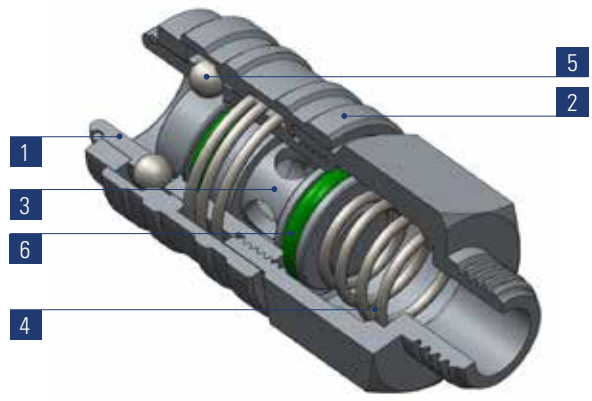

# GX LINE

Innesti Rapidi in Acciaio Inox 316L  
316L Stainless Steel Couplings  
Coupleurs en Acier Inox 316L  
Kupplungen aus Edelstahl 1.4404

GX	Innesto rapido multipresa in inox		Stainless steel Multi socket quick coupler	Coupleur multiprofil en acier inox		Multiprofilkupplung aus Edelstahl
1	2	3	4	5	6	
Corpo Body Corps Körper	Ghiera di comando Command Sleeve Douille de commande Absperrhülse	Otturatore Valve Clapet Ventil	Molle Springs Ressorts Feder	Sfere Balls Billes Kugel	Guarnizioni Seals Joint d'étanchéité Dichtung	Innesti Plugs Embouts Stecker
Acciaio Inox AISI 316L (1.4404) Stainless Steel AISI 316L (1.4404) Acier Inox AISI 316L (1.4404) Edelstahl AISI 316L (1.4404)			Acciaio Inox AISI 302 Stainless Steel AISI 302 Acier Inox AISI 302 Edelstahl AISI 302	Acciaio Inox AISI 420 Stainless Steel AISI 420 Acier Inox AISI 420 Edelstahl AISI 420	FPM FPM FPM FPM	Acciaio Inox AISI 316L (1.4404) Stainless Steel AISI 316L (1.4404) Acier Inox AISI 316L (1.4404) Edelstahl AISI 316L (1.4404)

Intercambiabilità con i profili Suitable with following plugs profiles Interchangeable avec les suivants profils Austauschbar mit folgenden Profilen	Portata Flow rate Débit Durchfluß (6 bar - Δp = 1bar)
---	---

## GX 10-11

Innesto rapido con filetto maschio

Male coupling

Coupleur mâle

Einschraubkupplung

Tipo	D1	D2	L1	L2	CH	g $\Delta\Delta$
<b>11 00 14</b>	<b>G1/4</b>	23,5	10	52	21	87,8
<b>11 00 38</b>	<b>G3/8</b>	23,5	11	52	21	91,8

## GX 10-20

Innesto con filetto maschio,  
profilo europeo

Male plug according  
to european profile

Embout mâle selon profil européen

Stecker gemäss europäisches  
Profil, Einschraub

Tipo	D1	L1	HEX	g $\Delta\Delta$
<b>20 00 14</b>	<b>G1/4</b>	33	17	20,5
<b>20 00 38</b>	<b>G3/8</b>	34	21	30,4