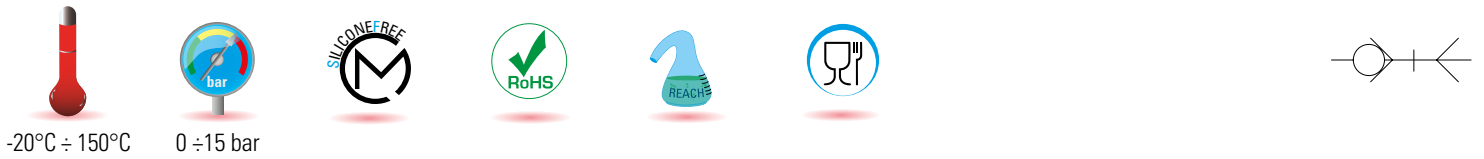

# GX LINE

Innesti Rapidi in Acciaio Inox 316L  
316L Stainless Steel Couplings  
Coupleurs en Acier Inox 316L  
Kupplungen aus Edelstahl 1.4404

GX	Innesto rapido multipresa in inox		Stainless steel Multi socket quick coupler	Coupleur multiprofil en acier inox		Multiprofilkupplung aus Edelstahl
1	2	3	4	5	6	
Corpo Body Corps Körper	Ghiera di comando Command Sleeve Douille de commande Absperrhülse	Otturatore Valve Clapet Ventil	Molle Springs Ressorts Feder	Sfere Balls Billes Kugel	Guarnizioni Seals Joint d'étanchéité Dichtung	Innesti Plugs Embouts Stecker
Acciaio Inox AISI 316L (1.4404) Stainless Steel AISI 316L (1.4404) Acier Inox AISI 316L (1.4404) Edelstahl AISI 316L (1.4404)			Acciaio Inox AISI 302 Stainless Steel AISI 302 Acier Inox AISI 302 Edelstahl AISI 302	Acciaio Inox AISI 420 Stainless Steel AISI 420 Acier Inox AISI 420 Edelstahl AISI 420	FPM FPM FPM FPM	Acciaio Inox AISI 316L (1.4404) Stainless Steel AISI 316L (1.4404) Acier Inox AISI 316L (1.4404) Edelstahl AISI 316L (1.4404)

Intercambiabilità con i profili Suitable with following plugs profiles Interchangeable avec les suivants profils Austauschbar mit folgenden Profilen	Portata Flow rate Débit Durchfluß (6 bar - Δp = 1bar)
---	---