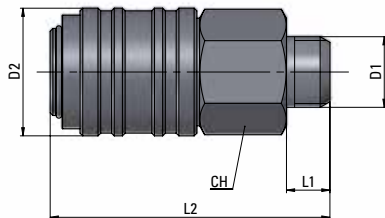

Scala 1:1 - Scale 1:1 - Echelle 1:1 - Maßstab 1:1

## GX 10-11

Innesto rapido con filetto maschio

Male coupling

Coupleur mâle

Einschraubkupplung

Tipo	D1	D2	L1	L2	CH	g $\Delta\Delta$
<b>11 00 14</b>	<b>G1/4</b>	23,5	10	52	21	87,8
<b>11 00 38</b>	<b>G3/8</b>	23,5	11	52	21	91,8

## GX 10-12

Innesto rapido con filetto femmina

Female coupling

Coupleur femelle

Aufschraubkupplung

Tipo	D1	D2	L1	L2	CH	g $\Delta\Delta$
<b>12 00 14</b>	<b>G1/4</b>	23,5	10	57	21	110,9
<b>12 00 38</b>	<b>G3/8</b>	23,5	11	58	21	106,3

## GX 10-20

Innesto con filetto maschio,  
profilo europeo

Male plug according  
to european profile

Embout mâle selon profil européen

Stecker gemäss europäisches  
Profil, Einschraub

Tipo	D1	L1	HEX	g $\Delta\Delta$
<b>20 00 14</b>	<b>G1/4</b>	33	17	20,5
<b>20 00 38</b>	<b>G3/8</b>	34	21	30,4